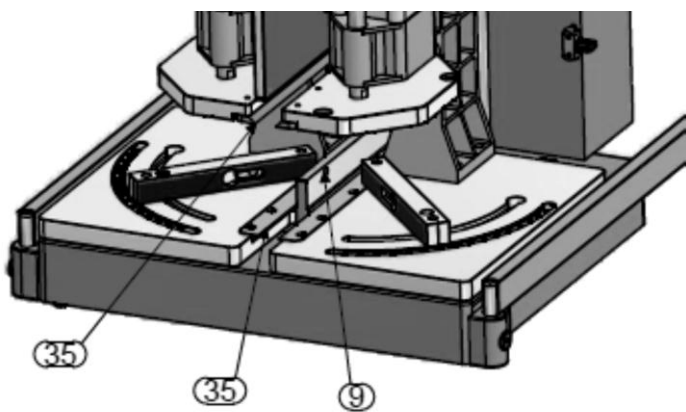

**Запасные части для сварочного станка
 «YILMAZ» модель ТК-503**

№	АРТИКУЛ	КОЛИЧЕСТВО	№	АРТИКУЛ	КОЛИЧЕСТВО
1	2TU012410-0057	1	70	1PN020000-0040	2
2	2TU012410-0058	1	71	1PN020000-0108	1
9	2TU011210-0409	1	72	1PN020000-0109	1
15	3UA610010-0001	1			
17	2TU012410-0060	1			
18	2TU012410-0059	1			
20	2TU012510-0279	1			
21	2TU011310-0001	2			
23	2TU012510-0278	1			
24	1SA030000-0052	1			
29	3UA110030-0020	1			
31	1SC170000-0007	4			
32	1SA050000-0162	1			
33	2TU012510-0323	1			
35	2TU011210-0169	4			
43	1SA020000-0028	1			
54	2TU012210-0498	2			