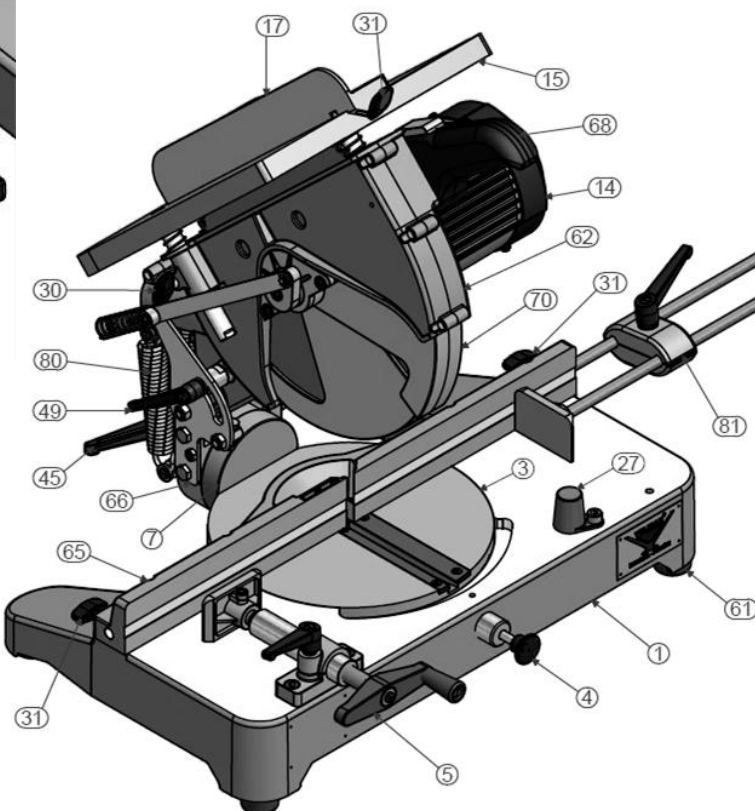

### Запасные части для одноголовых пил «YILMAZ» модель «KD-300 и KY-300»

| №  | Артикул        | Количество | №  | Артикул        | Количество |
|----|----------------|------------|----|----------------|------------|
| 1  | 2TU012610-0035 | 1          | 65 | 2TU012610-0042 | 1          |
| 3  | 2TU012610-0017 | 1          | 66 | 2TU011441-0576 | 1          |
| 4  | 3UA030030-0001 | 1          | 68 | 3UA250030-0024 | 1          |
| 5  | 3UA090030-0004 | 1          | 70 | 3UA250030-0025 | 1          |
| 7  | 2TU012610-0020 | 1          | 71 | 1SC041000-0065 | 2          |
| 8  | 2TU012610-0019 | 1          | 77 | 2TU011210-0653 | 1          |
| 13 | 1SK010000-0002 | 1          | 79 | 1SC131000-0003 | 1          |
| 14 | 3UA250030-0007 | 1          | 80 | 1YY021000-0001 | 2          |
| 15 | 2TU012610-0018 | 1          | 81 | 3UA250030-0002 | 1          |
| 17 | 2TU012610-0021 | 1          | 82 | 2TU011710-0004 | 1          |
| 27 | 1PL010000-0010 | 1          |    |                |            |
| 29 | 2TU011441-0017 | 1          |    |                |            |
| 30 | 2TU011110-0144 | 1          |    |                |            |
| 31 | 2TU011110-0145 | 3          |    |                |            |
| 34 | 1SC021000-0026 | 5          |    |                |            |
| 36 | 1SC071000-0011 | 4          |    |                |            |
| 45 | 3UA040030-0013 | 1          |    |                |            |
| 49 | 3UA040030-0004 | 1          |    |                |            |
| 61 | 1PL030000-0002 | 4          |    |                |            |
| 62 | 2TU012610-0025 | 1          |    |                |            |