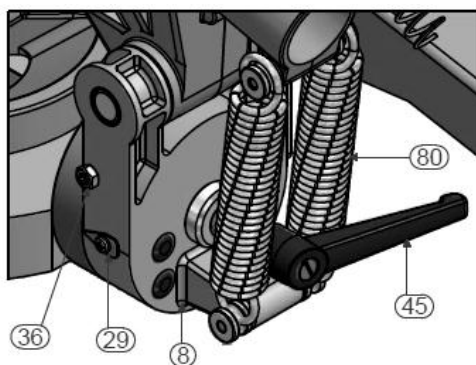

### Запасные части для одноголовых пил «YILMAZ» модель «KD-300 и KY-300»

| №  | Артикул        | Количество | №  | Артикул        | Количество |
|----|----------------|------------|----|----------------|------------|
| 1  | 2TU012610-0035 | 1          | 65 | 2TU012610-0042 | 1          |
| 3  | 2TU012610-0017 | 1          | 66 | 2TU011441-0576 | 1          |
| 4  | 3UA030030-0001 | 1          | 68 | 3UA250030-0024 | 1          |
| 5  | 3UA090030-0004 | 1          | 70 | 3UA250030-0025 | 1          |
| 7  | 2TU012610-0020 | 1          | 71 | 1SC041000-0065 | 2          |
| 8  | 2TU012610-0019 | 1          | 77 | 2TU011210-0653 | 1          |
| 13 | 1SK010000-0002 | 1          | 79 | 1SC131000-0003 | 1          |
| 14 | 3UA250030-0007 | 1          | 80 | 1YY021000-0001 | 2          |
| 15 | 2TU012610-0018 | 1          | 81 | 3UA250030-0002 | 1          |
| 17 | 2TU012610-0021 | 1          | 82 | 2TU011710-0004 | 1          |
| 27 | 1PL010000-0010 | 1          |    |                |            |
| 29 | 2TU011441-0017 | 1          |    |                |            |
| 30 | 2TU011110-0144 | 1          |    |                |            |
| 31 | 2TU011110-0145 | 3          |    |                |            |
| 34 | 1SC021000-0026 | 5          |    |                |            |
| 36 | 1SC071000-0011 | 4          |    |                |            |
| 45 | 3UA040030-0013 | 1          |    |                |            |
| 49 | 3UA040030-0004 | 1          |    |                |            |
| 61 | 1PL030000-0002 | 4          |    |                |            |
| 62 | 2TU012610-0025 | 1          |    |                |            |