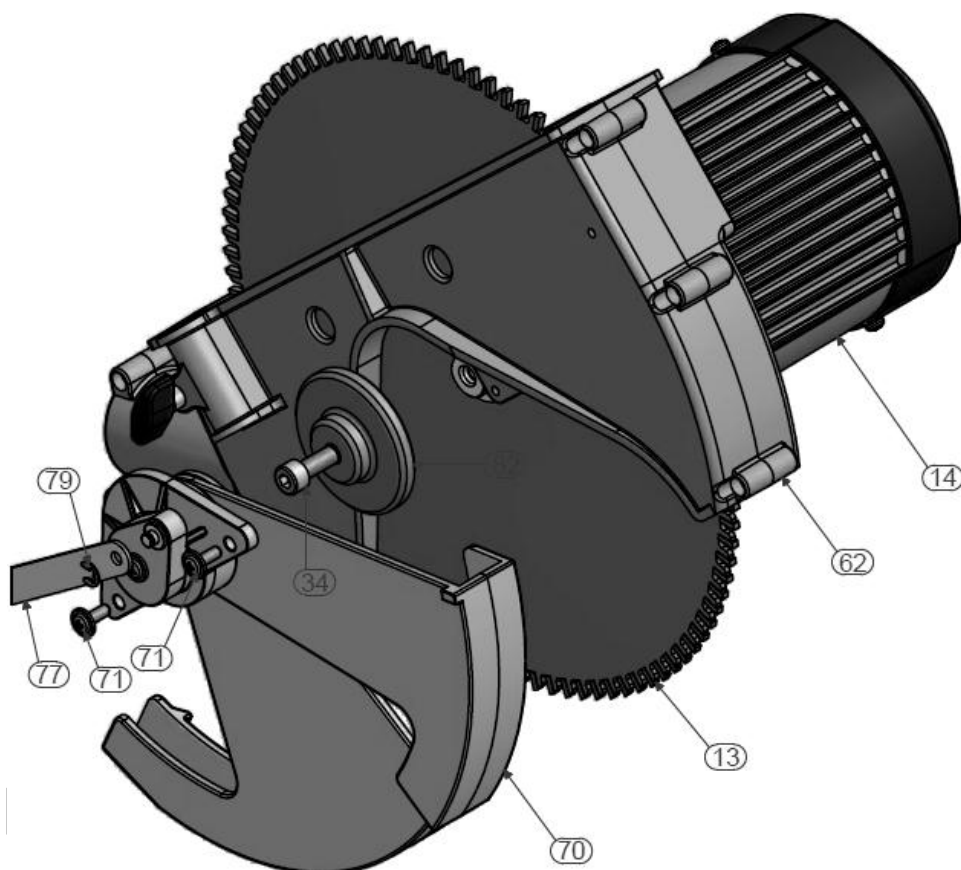

### Запасные части для одноголовых пил «YILMAZ» модель «KD-300 и KY-300»

| №  | Артикул        | Количество | №  | Артикул        | Количество |
|----|----------------|------------|----|----------------|------------|
| 1  | 2TU012610-0035 | 1          | 65 | 2TU012610-0042 | 1          |
| 3  | 2TU012610-0017 | 1          | 66 | 2TU011441-0576 | 1          |
| 4  | 3UA030030-0001 | 1          | 68 | 3UA250030-0024 | 1          |
| 5  | 3UA090030-0004 | 1          | 70 | 3UA250030-0025 | 1          |
| 7  | 2TU012610-0020 | 1          | 71 | 1SC041000-0065 | 2          |
| 8  | 2TU012610-0019 | 1          | 77 | 2TU011210-0653 | 1          |
| 13 | 1SK010000-0002 | 1          | 79 | 1SC131000-0003 | 1          |
| 14 | 3UA250030-0007 | 1          | 80 | 1YY021000-0001 | 2          |
| 15 | 2TU012610-0018 | 1          | 81 | 3UA250030-0002 | 1          |
| 17 | 2TU012610-0021 | 1          | 82 | 2TU011710-0004 | 1          |
| 27 | 1PL010000-0010 | 1          |    |                |            |
| 29 | 2TU011441-0017 | 1          |    |                |            |
| 30 | 2TU011110-0144 | 1          |    |                |            |
| 31 | 2TU011110-0145 | 3          |    |                |            |
| 34 | 1SC021000-0026 | 5          |    |                |            |
| 36 | 1SC071000-0011 | 4          |    |                |            |
| 45 | 3UA040030-0013 | 1          |    |                |            |
| 49 | 3UA040030-0004 | 1          |    |                |            |
| 61 | 1PL030000-0002 | 4          |    |                |            |
| 62 | 2TU012610-0025 | 1          |    |                |            |