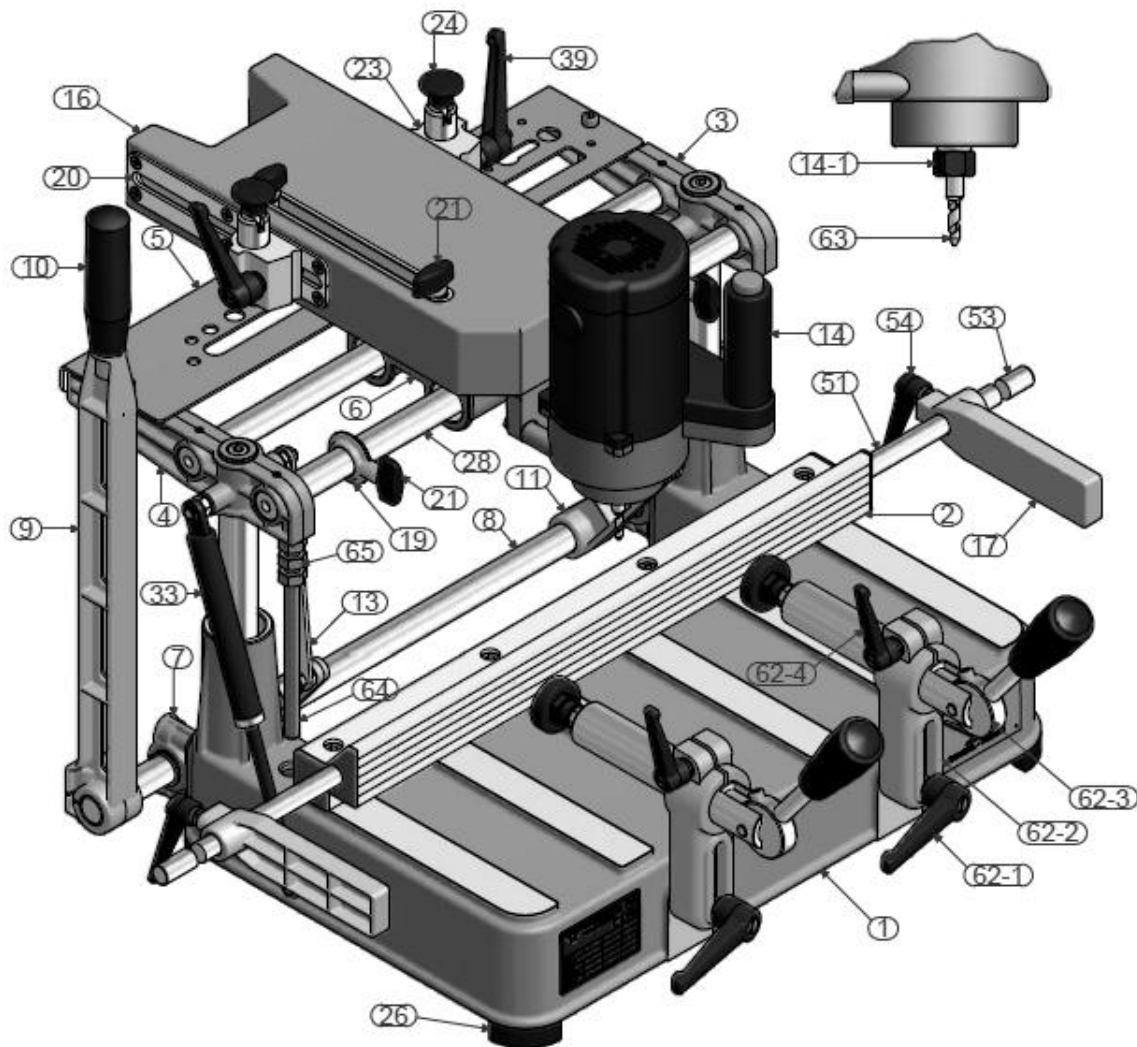

## Запасные части для копировально - фрезерного станка «YILMAZ» модель FR-222

№	Артикул	КОЛ-ВО	№	Артикул	КОЛ-ВО
1	2TU012610-0062	1	33	1YY030000-0010	1
2	2TU012310-0006	1	39	3UA040030-0008	2
3	2TU012610-0063	1	51	2TU011110-0098	2
4	2TU012610-0064	1	53	2TU011110-0096	2
5	2TU011410-0003	1	54	3UA040030-0010	2
6	2TU012610-0065	1	62-1	3UA040030-0002	2
7	2TU012610-0071	2	62-2	2TU012610-0053	2
8	2TU011110-0090	1	62-3	3UA280030-0001	2
9	2TU012610-0068	1	62-4	3UA040030-0007	2
10	1PL010000-0012	1	63	1SK050000-0001	1
11	2TU012610-0066	2	64	2TU011110-0106	1
13	2TU011210-0010	2	65	1SC071000-0002	3
14	1EL070003-0002	1			
16	2TU012610-0067	1			
17	2TU012610-0069	2			
19	2TU012610-0070	2			
20	2TU011441-0585	2			
21	2TU011110-0146	4			

23	2TU012310-0075	2			
24	3UA030030-0002	2			
26	1PL030000-0019	4			
28	2TU015010-0003	2			

№	РИСУНОК	АРТИКУЛ	НАИМЕНОВАНИЕ ДЕТАЛИ
62-2		2TU012610-0009 2TU012610-0053	КРОНШТЕЙН ПРИЖИМА
62-3		3UA280030-0001 (FR 220)	ПРИЖИМ МЕХАНИЧЕСКИЙ
		1PL010000-0033	НАСАДКА НА ПРИЖИМ
14		1EL070003-0002	ДВИГАТЕЛЬ
63		1SK050000-0001	ФРЕЗА КОНЦЕВАЯ
33		1YY030000-0010	АМОРТИЗАТОР
24		3UA030030-0002	ФИКСАТОР