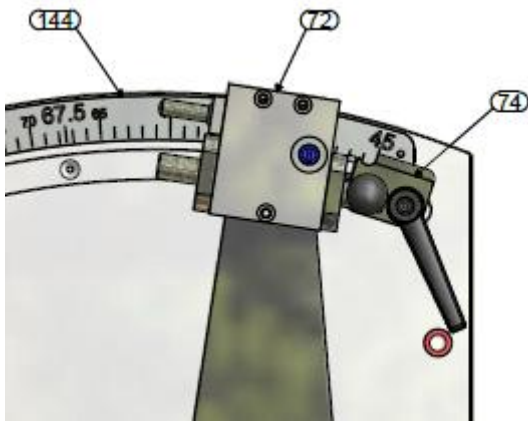

**Запасные части для двухголовочной пилы
 «YILMAZ» модель «DC 550»**

№	Артикул	КОЛ-ВО	№	Артикул	КОЛ-ВО
9	3UA670060-0001	1	50	2ET022441-0053	1
16	2TU012410-0118/0119	1	51	1PN130000-0014	2
18	2TU012410-0120	2	52	1PN010000-0012	2
23	2TU011441-0682/0683	1	53	1SA030000-0070	2
29	3UA04030-0001	4	57	3UA670030-0320	2
33	1SA050000-0213	1	68	2TU013210-0079	2
38	2TU011410-0073/0074	1	69	2TU012210-0649	2
39	2TU015010-0073	4	71	2TU011441-0462	2
41	1EL070001-0006	2	72	3UA680030-0006	2
42	2TU011110-0983	2	74	3UA680030-0005	2
43	1SK010000-0046	2	78	2TU012210-0646	4
44	2TU011110-0983	2	79	2TU015010-0072	4
45	2TU011110-0986	2	80	2TU012510-0356	2
47	1PN020000-0178	2	81	1SA030000-0069	2
48	3UA670030-0013/0005	1	82	1PN020000-0144	2
80	2TU012510-0356	2	113	2TU011410-0014	2
81	1SA030000-0069	2	115	3UA670030-0001	2
82	1PN020000-0144	2	125	1EL070030-0007	1
101	2TU012410-0114/0115	1	126	1EL070001-0010	1
104	2TU012510-0388	1	135	1SA020000-0053	1
106	3UA690030-0113	1	135/1	2TU011441-0684	1
108	2TU011441-0641	1	139	1SR080000-0121	2
109	2TU012010-0004	1	144	2TU011441-0724/0725	1
110	1SA030000-0071 /0072	1	145	1SC021000-0003	2
112	1PL010000-0020	2	147	2TU011210-0087	2
148	3UA670030-0331	1	149	1HM010000-0002	1

№	РИСУНОК	АРТИКУЛ	НАИМЕНОВАНИЕ ДЕТАЛИ
27		2TU012610-0044	КРОНШТЕЙН ПРИЖИМА
30		3UA060030-0013	ПНЕВМОЦИЛИНДР
224		1PN140000-0005	1/8-6 ФИТИНГ
188		3UA040030-0007	РУЧКА ФИКСАТОР M8x32
29		3UA040030-0001	РУЧКА ФИКСАТОР M12*60
43		1SK010000-0046	ДИСК ПИЛЬНЫЙ Ø 550
52		1PN010000-0012	КЛАПАН РАСПЫЛЕНИЯ
38		2TU011441-0014	SAW CHUTE PLATE
41		1SR070000-0005	ПРИВОДНОЙ РЕМЕНЬ
30/1		1PL010000-0033	НАСАДКА НА ПРИЖИМ
41		1EL070001-0006 400V-415V (3P 50 Hz)	ДВИГАТЕЛЬ