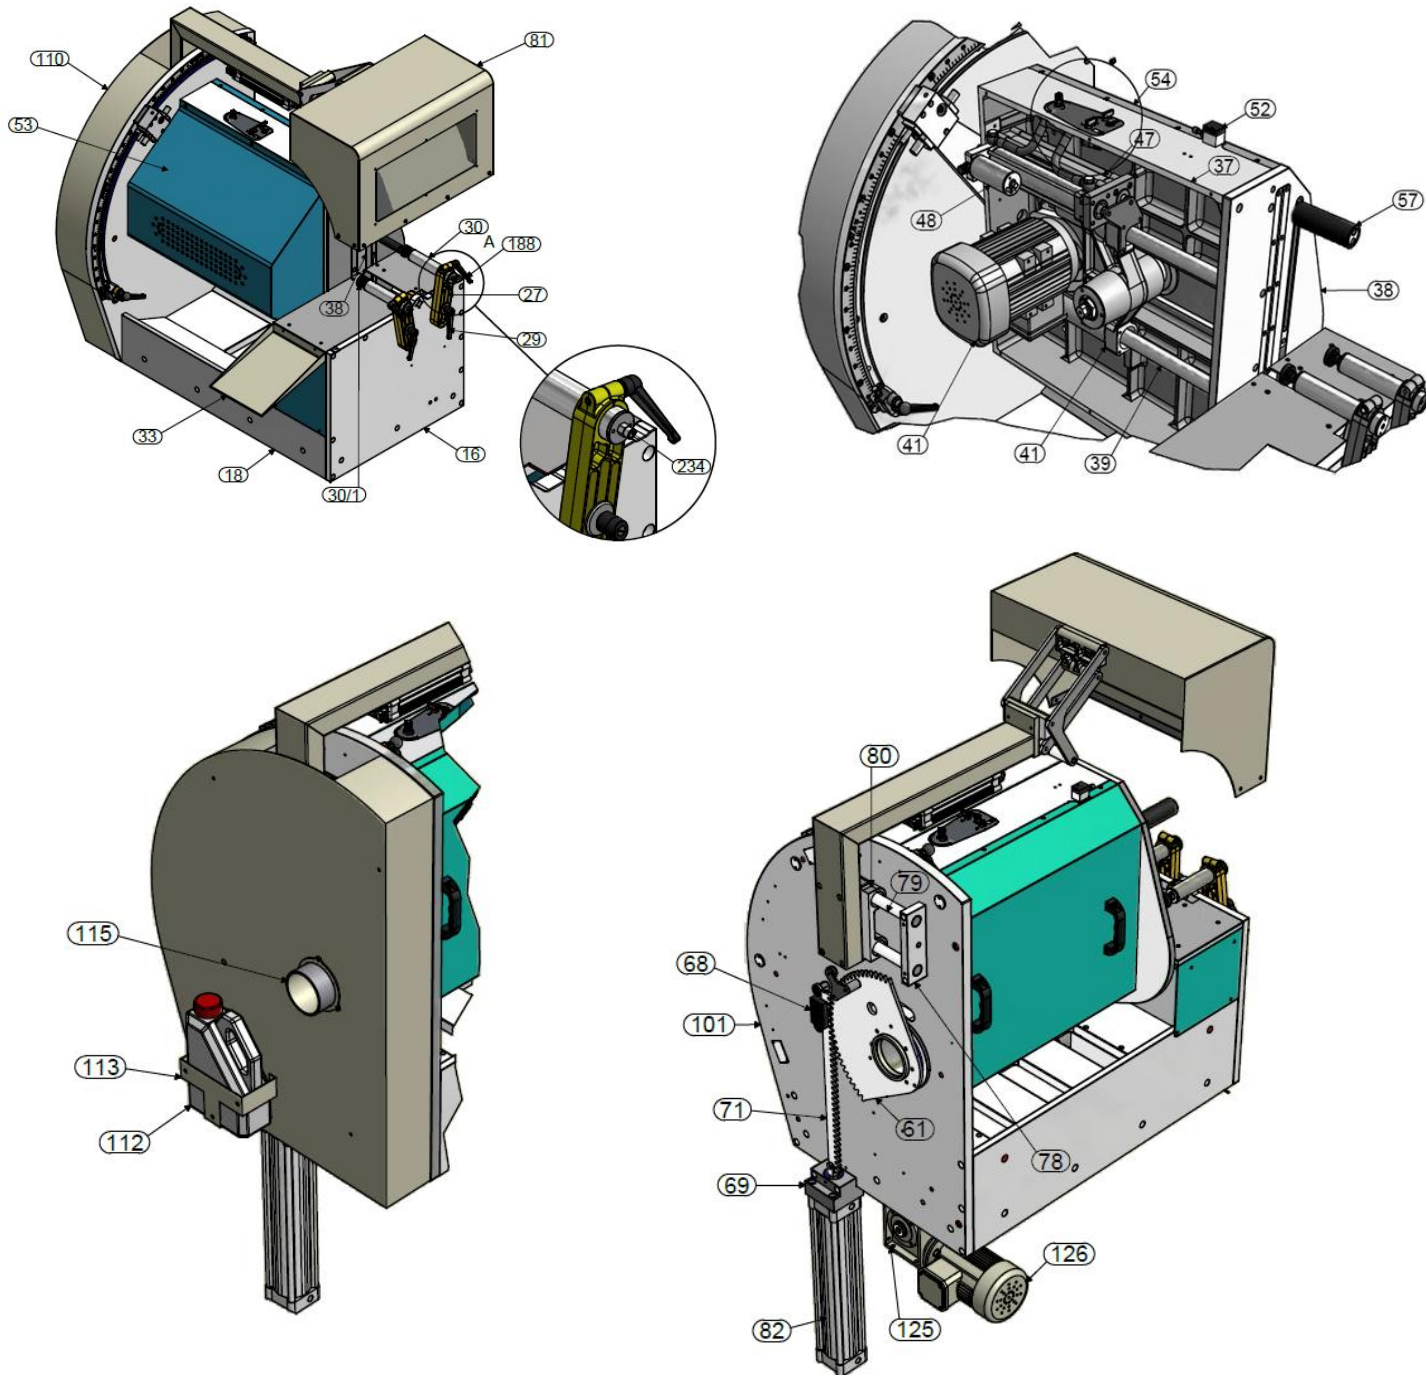

**Запасные части для двухголовочной пилы
 «YILMAZ» модель «DC 550»**

№	Артикул	КОЛ-ВО	№	Артикул	КОЛ-ВО
9	3UA670060-0001	1	50	2ET022441-0053	1
16	2TU012410-0118/0119	1	51	1PN130000-0014	2
18	2TU012410-0120	2	52	1PN010000-0012	2
23	2TU011441-0682/0683	1	53	1SA030000-0070	2
29	3UA04030-0001	4	57	3UA670030-0320	2
33	1SA050000-0213	1	68	2TU013210-0079	2
38	2TU011410-0073/0074	1	69	2TU012210-0649	2
39	2TU015010-0073	4	71	2TU011441-0462	2
41	1EL070001-0006	2	72	3UA680030-0006	2
42	2TU011110-0983	2	74	3UA680030-0005	2
43	1SK010000-0046	2	78	2TU012210-0646	4
44	2TU011110-0983	2	79	2TU015010-0072	4
45	2TU011110-0986	2	80	2TU012510-0356	2
47	1PN020000-0178	2	81	1SA030000-0069	2
48	3UA670030-0013/0005	1	82	1PN020000-0144	2
80	2TU012510-0356	2	113	2TU011410-0014	2
81	1SA030000-0069	2	115	3UA670030-0001	2
82	1PN020000-0144	2	125	1EL070030-0007	1
101	2TU012410-0114/0115	1	126	1EL070001-0010	1
104	2TU012510-0388	1	135	1SA020000-0053	1
106	3UA690030-0113	1	135/1	2TU011441-0684	1
108	2TU011441-0641	1	139	1SR080000-0121	2
109	2TU012010-0004	1	144	2TU011441-0724/0725	1
110	1SA030000-0071 /0072	1	145	1SC021000-0003	2
112	1PL010000-0020	2	147	2TU011210-0087	2
148	3UA670030-0331	1	149	1HM010000-0002	1

№	РИСУНОК	АРТИКУЛ	НАИМЕНОВАНИЕ ДЕТАЛИ
27		2TU012610-0044	КРОНШТЕЙН ПРИЖИМА
30		3UA060030-0013	ПНЕВМОЦИЛИНДР
224		1PN140000-0005	1/8-6 ФИТИНГ
188		3UA040030-0007	РУЧКА ФИКСАТОР M8x32
29		3UA040030-0001	РУЧКА ФИКСАТОР M12*60
43		1SK010000-0046	ДИСК ПИЛЬНЫЙ Ø 550
52		1PN010000-0012	КЛАПАН РАСПЫЛЕНИЯ
38		2TU011441-0014	SAW CHUTE PLATE
41		1SR070000-0005	ПРИВОДНОЙ РЕМЕНЬ
30/1		1PL010000-0033	НАСАДКА НА ПРИЖИМ
41		1EL070001-0006 400V-415V (3P 50 Hz)	ДВИГАТЕЛЬ