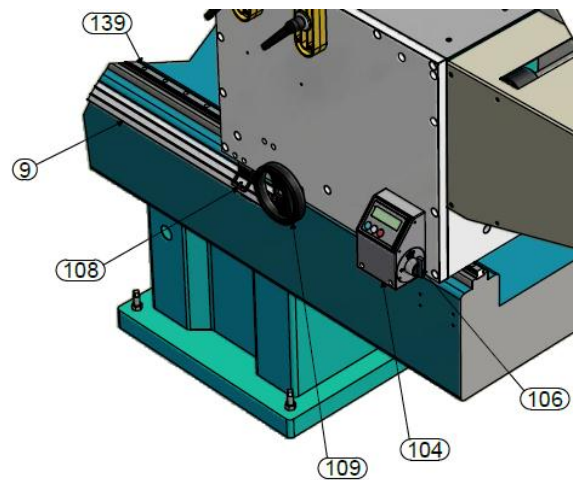

**Запасные части для двухголовочной пилы
 «YILMAZ» модель «DC 550»**

№	Артикул	КОЛ-ВО	№	Артикул	КОЛ-ВО
9	3UA670060-0001	1	50	2ET022441-0053	1
16	2TU012410-0118/0119	1	51	1PN130000-0014	2
18	2TU012410-0120	2	52	1PN010000-0012	2
23	2TU011441-0682/0683	1	53	1SA030000-0070	2
29	3UA04030-0001	4	57	3UA670030-0320	2
33	1SA050000-0213	1	68	2TU013210-0079	2
38	2TU011410-0073/0074	1	69	2TU012210-0649	2
39	2TU015010-0073	4	71	2TU011441-0462	2
41	1EL070001-0006	2	72	3UA680030-0006	2
42	2TU011110-0983	2	74	3UA680030-0005	2
43	1SK010000-0046	2	78	2TU012210-0646	4
44	2TU011110-0983	2	79	2TU015010-0072	4
45	2TU011110-0986	2	80	2TU012510-0356	2
47	1PN020000-0178	2	81	1SA030000-0069	2
48	3UA670030-0013/0005	1	82	1PN020000-0144	2
80	2TU012510-0356	2	113	2TU011410-0014	2
81	1SA030000-0069	2	115	3UA670030-0001	2
82	1PN020000-0144	2	125	1EL070030-0007	1
101	2TU012410-0114/0115	1	126	1EL070001-0010	1
104	2TU012510-0388	1	135	1SA020000-0053	1
106	3UA690030-0113	1	135/1	2TU011441-0684	1
108	2TU011441-0641	1	139	1SR080000-0121	2
109	2TU012010-0004	1	144	2TU011441-0724/0725	1
110	1SA030000-0071 /0072	1	145	1SC021000-0003	2
112	1PL010000-0020	2	147	2TU011210-0087	2
148	3UA670030-0331	1	149	1HM010000-0002	1

№	РИСУНОК	АРТИКУЛ	НАИМЕНОВАНИЕ ДЕТАЛИ
27		2TU012610-0044	КРОНШТЕЙН ПРИЖИМА
30		3UA060030-0013	ПНЕВМОЦИЛИНДР
224		1PN140000-0005	1/8-6 ФИТИНГ
188		3UA040030-0007	РУЧКА ФИКСАТОР M8x32
29		3UA040030-0001	РУЧКА ФИКСАТОР M12*60
43		1SK010000-0046	ДИСК ПИЛЬНЫЙ Ø 550
52		1PN010000-0012	КЛАПАН РАСПЫЛЕНИЯ
38		2TU011441-0014	SAW CHUTE PLATE
41		1SR070000-0005	ПРИВОДНОЙ РЕМЕНЬ
30/1		1PL010000-0033	НАСАДКА НА ПРИЖИМ
41		1EL070001-0006 400V-415V (3P 50 Hz)	ДВИГАТЕЛЬ