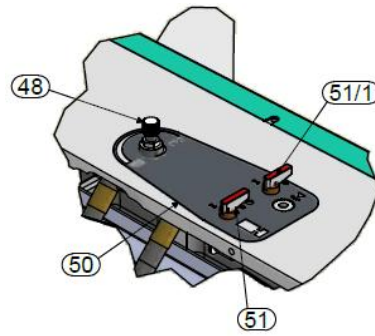

**Запасные части для двухголовочной пилы
 «YILMAZ» модель «DC 550»**

№	Артикул	КОЛ-ВО	№	Артикул	КОЛ-ВО
9	3UA670060-0001	1	50	2ET022441-0053	1
16	2TU012410-0118/0119	1	51	1PN130000-0014	2
18	2TU012410-0120	2	52	1PN010000-0012	2
23	2TU011441-0682/0683	1	53	1SA030000-0070	2
29	3UA04030-0001	4	57	3UA670030-0320	2
33	1SA050000-0213	1	68	2TU013210-0079	2
38	2TU011410-0073/0074	1	69	2TU012210-0649	2
39	2TU015010-0073	4	71	2TU011441-0462	2
41	1EL070001-0006	2	72	3UA680030-0006	2
42	2TU011110-0983	2	74	3UA680030-0005	2
43	1SK010000-0046	2	78	2TU012210-0646	4
44	2TU011110-0983	2	79	2TU015010-0072	4
45	2TU011110-0986	2	80	2TU012510-0356	2
47	1PN020000-0178	2	81	1SA030000-0069	2
48	3UA670030-0013/0005	1	82	1PN020000-0144	2
80	2TU012510-0356	2	113	2TU011410-0014	2
81	1SA030000-0069	2	115	3UA670030-0001	2
82	1PN020000-0144	2	125	1EL070030-0007	1
101	2TU012410-0114/0115	1	126	1EL070001-0010	1
104	2TU012510-0388	1	135	1SA020000-0053	1
106	3UA690030-0113	1	135/1	2TU011441-0684	1
108	2TU011441-0641	1	139	1SR080000-0121	2
109	2TU012010-0004	1	144	2TU011441-0724/0725	1
110	1SA030000-0071 /0072	1	145	1SC021000-0003	2
112	1PL010000-0020	2	147	2TU011210-0087	2
148	3UA670030-0331	1	149	1HM010000-0002	1

№	РИСУНОК	АРТИКУЛ	НАИМЕНОВАНИЕ ДЕТАЛИ
27		2TU012610-0044	КРОНШТЕЙН ПРИЖИМА
30		3UA060030-0013	ПНЕВМОЦИЛИНДР
224		1PN140000-0005	1/8-6 ФИТИНГ
188		3UA040030-0007	РУЧКА ФИКСАТОР M8x32
29		3UA040030-0001	РУЧКА ФИКСАТОР M12*60
43		1SK010000-0046	ДИСК ПИЛЬНЫЙ Ø 550
52		1PN010000-0012	КЛАПАН РАСПЫЛЕНИЯ
38		2TU011441-0014	SAW CHUTE PLATE
41		1SR070000-0005	ПРИВОДНОЙ РЕМЕНЬ
30/1		1PL010000-0033	НАСАДКА НА ПРИЖИМ
41		1EL070001-0006 400V-415V (3P 50 Hz)	ДВИГАТЕЛЬ