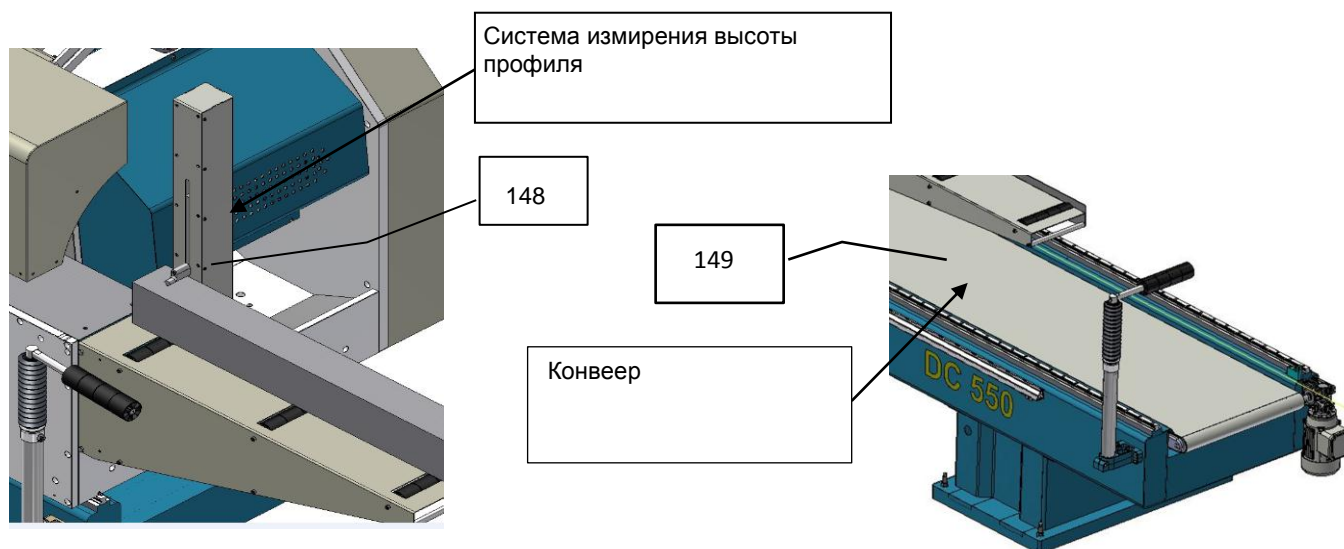

**Запасные части для двухголовочной пилы
 «YILMAZ» модель «DC 550»**

№	Артикул	КОЛ-ВО	№	Артикул	КОЛ-ВО
9	3UA670060-0001	1	50	2ET022441-0053	1
16	2TU012410-0118/0119	1	51	1PN130000-0014	2
18	2TU012410-0120	2	52	1PN010000-0012	2
23	2TU011441-0682/0683	1	53	1SA030000-0070	2
29	3UA04030-0001	4	57	3UA670030-0320	2
33	1SA050000-0213	1	68	2TU013210-0079	2
38	2TU011410-0073/0074	1	69	2TU012210-0649	2
39	2TU015010-0073	4	71	2TU011441-0462	2
41	1EL070001-0006	2	72	3UA680030-0006	2
42	2TU011110-0983	2	74	3UA680030-0005	2
43	1SK010000-0046	2	78	2TU012210-0646	4
44	2TU011110-0983	2	79	2TU015010-0072	4
45	2TU011110-0986	2	80	2TU012510-0356	2
47	1PN020000-0178	2	81	1SA030000-0069	2
48	3UA670030-0013/0005	1	82	1PN020000-0144	2
80	2TU012510-0356	2	113	2TU011410-0014	2
81	1SA030000-0069	2	115	3UA670030-0001	2
82	1PN020000-0144	2	125	1EL070030-0007	1
101	2TU012410-0114/0115	1	126	1EL070001-0010	1
104	2TU012510-0388	1	135	1SA020000-0053	1
106	3UA690030-0113	1	135/1	2TU011441-0684	1
108	2TU011441-0641	1	139	1SR080000-0121	2
109	2TU012010-0004	1	144	2TU011441-0724/0725	1
110	1SA030000-0071 /0072	1	145	1SC021000-0003	2
112	1PL010000-0020	2	147	2TU011210-0087	2
148	3UA670030-0331	1	149	1HM010000-0002	1

№	РИСУНОК	АРТИКУЛ	НАИМЕНОВАНИЕ ДЕТАЛИ
27		2TU012610-0044	КРОНШТЕЙН ПРИЖИМА
30		3UA060030-0013	ПНЕВМОЦИЛИНДР
224		1PN140000-0005	1/8-6 ФИТИНГ
188		3UA040030-0007	РУЧКА ФИКСАТОР M8x32
29		3UA040030-0001	РУЧКА ФИКСАТОР M12*60
43		1SK010000-0046	ДИСК ПИЛЬНЫЙ Ø 550
52		1PN010000-0012	КЛАПАН РАСПЫЛЕНИЯ
38		2TU011441-0014	SAW CHUTE PLATE
41		1SR070000-0005	ПРИВОДНОЙ РЕМЕНЬ
30/1		1PL010000-0033	НАСАДКА НА ПРИЖИМ
41		1EL070001-0006 400V-415V (3P 50 Hz)	ДВИГАТЕЛЬ