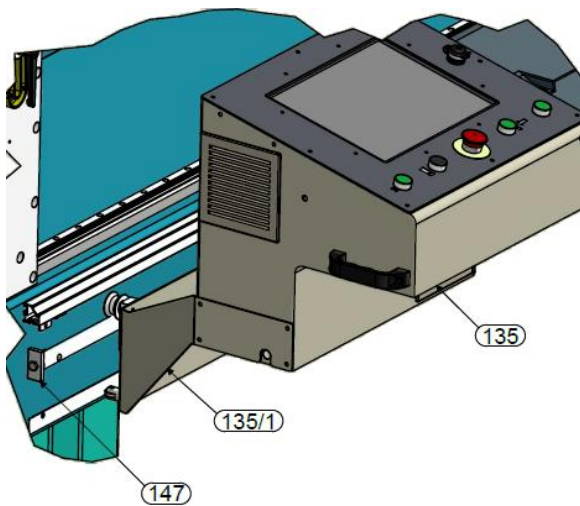

**Запасные части для двухголовочной пилы
 «YILMAZ» модель «DC 550»**

№	Артикул	КОЛ-ВО	№	Артикул	КОЛ-ВО
9	3UA670060-0001	1	50	2ET022441-0053	1
16	2TU012410-0118/0119	1	51	1PN130000-0014	2
18	2TU012410-0120	2	52	1PN010000-0012	2
23	2TU011441-0682/0683	1	53	1SA030000-0070	2
29	3UA04030-0001	4	57	3UA670030-0320	2
33	1SA050000-0213	1	68	2TU013210-0079	2
38	2TU011410-0073/0074	1	69	2TU012210-0649	2
39	2TU015010-0073	4	71	2TU011441-0462	2
41	1EL070001-0006	2	72	3UA680030-0006	2
42	2TU011110-0983	2	74	3UA680030-0005	2
43	1SK010000-0046	2	78	2TU012210-0646	4
44	2TU011110-0983	2	79	2TU015010-0072	4
45	2TU011110-0986	2	80	2TU012510-0356	2
47	1PN020000-0178	2	81	1SA030000-0069	2
48	3UA670030-0013/0005	1	82	1PN020000-0144	2
80	2TU012510-0356	2	113	2TU011410-0014	2
81	1SA030000-0069	2	115	3UA670030-0001	2
82	1PN020000-0144	2	125	1EL070030-0007	1
101	2TU012410-0114/0115	1	126	1EL070001-0010	1
104	2TU012510-0388	1	135	1SA020000-0053	1
106	3UA690030-0113	1	135/1	2TU011441-0684	1
108	2TU011441-0641	1	139	1SR080000-0121	2
109	2TU012010-0004	1	144	2TU011441-0724/0725	1
110	1SA030000-0071 /0072	1	145	1SC021000-0003	2
112	1PL010000-0020	2	147	2TU011210-0087	2
148	3UA670030-0331	1	149	1HM010000-0002	1

№	РИСУНОК	АРТИКУЛ	НАИМЕНОВАНИЕ ДЕТАЛИ
27		2TU012610-0044	КРОНШТЕЙН ПРИЖИМА
30		3UA060030-0013	ПНЕВМОЦИЛИНДР
224		1PN140000-0005	1/8-6 ФИТИНГ
188		3UA040030-0007	РУЧКА ФИКСАТОР M8x32
29		3UA040030-0001	РУЧКА ФИКСАТОР M12*60
43		1SK010000-0046	ДИСК ПИЛЬНЫЙ Ø 550
52		1PN010000-0012	КЛАПАН РАСПЫЛЕНИЯ
38		2TU011441-0014	SAW CHUTE PLATE
41		1SR070000-0005	ПРИВОДНОЙ РЕМЕНЬ
30/1		1PL010000-0033	НАСАДКА НА ПРИЖИМ
41		1EL070001-0006 400V-415V (3P 50 Hz)	ДВИГАТЕЛЬ