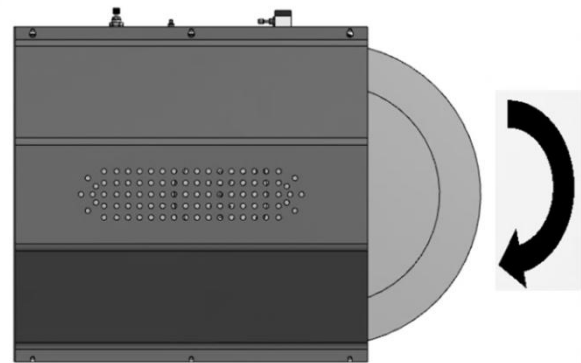

**Запасные части для двухголовочной пилы
 «YILMAZ» модель «DC 550»**

№	Артикул	КОЛ-ВО	№	Артикул	КОЛ-ВО
9	3UA670060-0001	1	50	2ET022441-0053	1
16	2TU012410-0118/0119	1	51	1PN130000-0014	2
18	2TU012410-0120	2	52	1PN010000-0012	2
23	2TU011441-0682/0683	1	53	1SA030000-0070	2
29	3UA04030-0001	4	57	3UA670030-0320	2
33	1SA050000-0213	1	68	2TU013210-0079	2
38	2TU011410-0073/0074	1	69	2TU012210-0649	2
39	2TU015010-0073	4	71	2TU011441-0462	2
41	1EL070001-0006	2	72	3UA680030-0006	2
42	2TU011110-0983	2	74	3UA680030-0005	2
43	1SK010000-0046	2	78	2TU012210-0646	4
44	2TU011110-0983	2	79	2TU015010-0072	4
45	2TU011110-0986	2	80	2TU012510-0356	2
47	1PN020000-0178	2	81	1SA030000-0069	2
48	3UA670030-0013/0005	1	82	1PN020000-0144	2
80	2TU012510-0356	2	113	2TU011410-0014	2
81	1SA030000-0069	2	115	3UA670030-0001	2
82	1PN020000-0144	2	125	1EL070030-0007	1
101	2TU012410-0114/0115	1	126	1EL070001-0010	1
104	2TU012510-0388	1	135	1SA020000-0053	1
106	3UA690030-0113	1	135/1	2TU011441-0684	1
108	2TU011441-0641	1	139	1SR080000-0121	2
109	2TU012010-0004	1	144	2TU011441-0724/0725	1
110	1SA030000-0071 /0072	1	145	1SC021000-0003	2
112	1PL010000-0020	2	147	2TU011210-0087	2
148	3UA670030-0331	1	149	1HM010000-0002	1

№	РИСУНОК	АРТИКУЛ	НАИМЕНОВАНИЕ ДЕТАЛИ
27		2TU012610-0044	КРОНШТЕЙН ПРИЖИМА
30		3UA060030-0013	ПНЕВМОЦИЛИНДР
224		1PN140000-0005	1/8-6 ФИТИНГ
188		3UA040030-0007	РУЧКА ФИКСАТОР M8x32
29		3UA040030-0001	РУЧКА ФИКСАТОР M12*60
43		1SK010000-0046	ДИСК ПИЛЬНЫЙ Ø 550
52		1PN010000-0012	КЛАПАН РАСПЫЛЕНИЯ
38		2TU011441-0014	SAW CHUTE PLATE
41		1SR070000-0005	ПРИВОДНОЙ РЕМЕНЬ
30/1		1PL010000-0033	НАСАДКА НА ПРИЖИМ
41		1EL070001-0006 400V-415V (3P 50 Hz)	ДВИГАТЕЛЬ