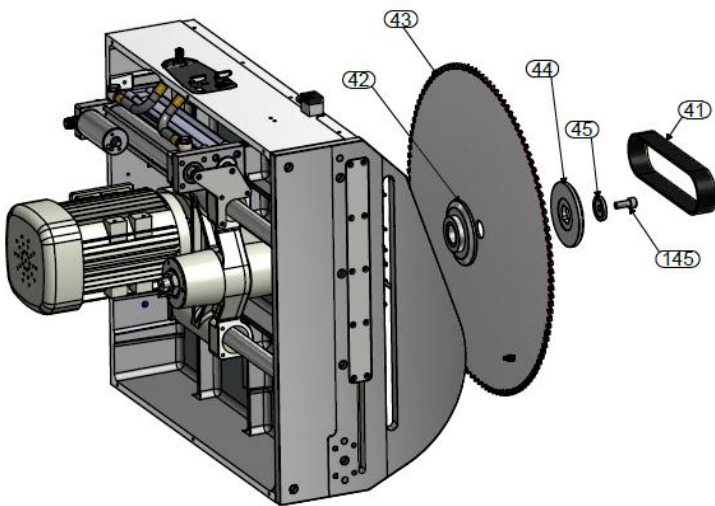

**Запасные части для двухголовочной пилы
 «YILMAZ» модель «DC 550»**

№	Артикул	КОЛ-ВО	№	Артикул	КОЛ-ВО
9	3UA670060-0001	1	50	2ET022441-0053	1
16	2TU012410-0118/0119	1	51	1PN130000-0014	2
18	2TU012410-0120	2	52	1PN010000-0012	2
23	2TU011441-0682/0683	1	53	1SA030000-0070	2
29	3UA04030-0001	4	57	3UA670030-0320	2
33	1SA050000-0213	1	68	2TU013210-0079	2
38	2TU011410-0073/0074	1	69	2TU012210-0649	2
39	2TU015010-0073	4	71	2TU011441-0462	2
41	1EL070001-0006	2	72	3UA680030-0006	2
42	2TU011110-0983	2	74	3UA680030-0005	2
43	1SK010000-0046	2	78	2TU012210-0646	4
44	2TU011110-0983	2	79	2TU015010-0072	4
45	2TU011110-0986	2	80	2TU012510-0356	2
47	1PN020000-0178	2	81	1SA030000-0069	2
48	3UA670030-0013/0005	1	82	1PN020000-0144	2
80	2TU012510-0356	2	113	2TU011410-0014	2
81	1SA030000-0069	2	115	3UA670030-0001	2
82	1PN020000-0144	2	125	1EL070030-0007	1
101	2TU012410-0114/0115	1	126	1EL070001-0010	1
104	2TU012510-0388	1	135	1SA020000-0053	1
106	3UA690030-0113	1	135/1	2TU011441-0684	1
108	2TU011441-0641	1	139	1SR080000-0121	2
109	2TU012010-0004	1	144	2TU011441-0724/0725	1
110	1SA030000-0071 /0072	1	145	1SC021000-0003	2
112	1PL010000-0020	2	147	2TU011210-0087	2
148	3UA670030-0331	1	149	1HM010000-0002	1

№	РИСУНОК	АРТИКУЛ	НАИМЕНОВАНИЕ ДЕТАЛИ
27		2TU012610-0044	КРОНШТЕЙН ПРИЖИМА
30		3UA060030-0013	ПНЕВМОЦИЛИНДР
224		1PN140000-0005	1/8-6 ФИТИНГ
188		3UA040030-0007	РУЧКА ФИКСАТОР M8x32
29		3UA040030-0001	РУЧКА ФИКСАТОР M12*60
43		1SK010000-0046	ДИСК ПИЛЬНЫЙ Ø 550
52		1PN010000-0012	КЛАПАН РАСПЫЛЕНИЯ
38		2TU011441-0014	SAW CHUTE PLATE
41		1SR070000-0005	ПРИВОДНОЙ РЕМЕНЬ
30/1		1PL010000-0033	НАСАДКА НА ПРИЖИМ
41		1EL070001-0006 400V-415V (3P 50 Hz)	ДВИГАТЕЛЬ