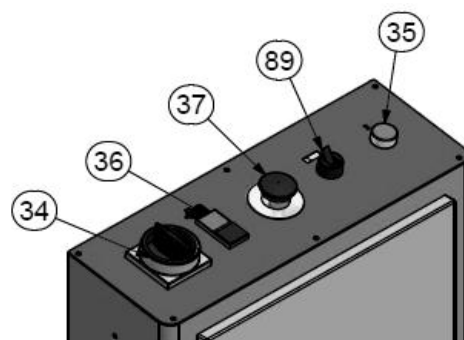

**Запасные части для пилы с нижней подачей
 «YILMAZ» модель СК-412**

№	АРТИКУЛ	КОЛ-ВО	№	АРТИКУЛ	КОЛ-ВО
3	1SK010000-0001	1	76	2TU012210-1016	1
5	2TU012510-0392	1	76/1	1PN020000-0191	1
6	2TU012510-0308	1	76/2	2TU011110-1135	1
8	2TU012510-0311	2	76/3	2TU011441-0720	1
9	1SA010000-0051	1	76/4	2TU014010-0198	1
10	1SA030000-0091	1	76/5	2TU011441-0709	2
15	2TU014010-0093	2	76/6	2TU011441-0719	1
21	2TU011441-0289	1	76/7	2TU011110-1132	4
25	1SA030000-0090	1	81	2TU012210-1021	1
26	1SA050000-0152	1	87	2TU012210-1047	1
31	2TU012210-1018	1			
38	1SA020000-0026	1			
46	1SK010000-0008	1			
49	1PL020000-0008	1			
50	3UA010030-0010	1			
66	2TU011210-0643:	4			
70	3UA590030-0008	2			
71	1PN020000-0122	1			