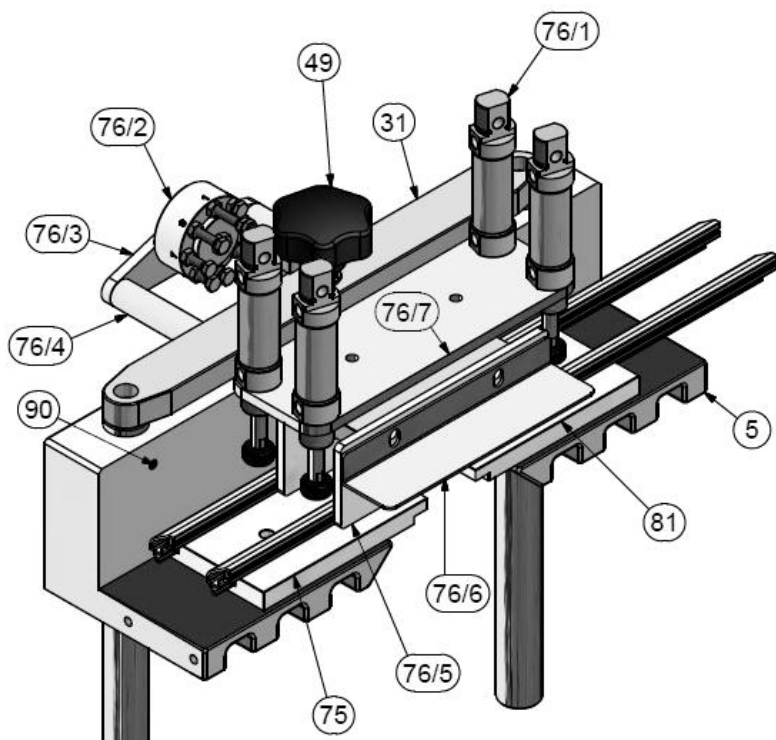

**Запасные части для пилы с нижней подачей
 «YILMAZ» модель СК-412**

№	АРТИКУЛ	КОЛ-ВО	№	АРТИКУЛ	КОЛ-ВО
3	1SK010000-0001	1	76	2TU012210-1016	1
5	2TU012510-0392	1	76/1	1PN020000-0191	1
6	2TU012510-0308	1	76/2	2TU011110-1135	1
8	2TU012510-0311	2	76/3	2TU011441-0720	1
9	1SA010000-0051	1	76/4	2TU014010-0198	1
10	1SA030000-0091	1	76/5	2TU011441-0709	2
15	2TU014010-0093	2	76/6	2TU011441-0719	1
21	2TU011441-0289	1	76/7	2TU011110-1132	4
25	1SA030000-0090	1	81	2TU012210-1021	1
26	1SA050000-0152	1	87	2TU012210-1047	1
31	2TU012210-1018	1			
38	1SA020000-0026	1			
46	1SK010000-0008	1			
49	1PL020000-0008	1			
50	3UA010030-0010	1			
66	2TU011210-0643:	4			
70	3UA590030-0008	2			
71	1PN020000-0122	1			