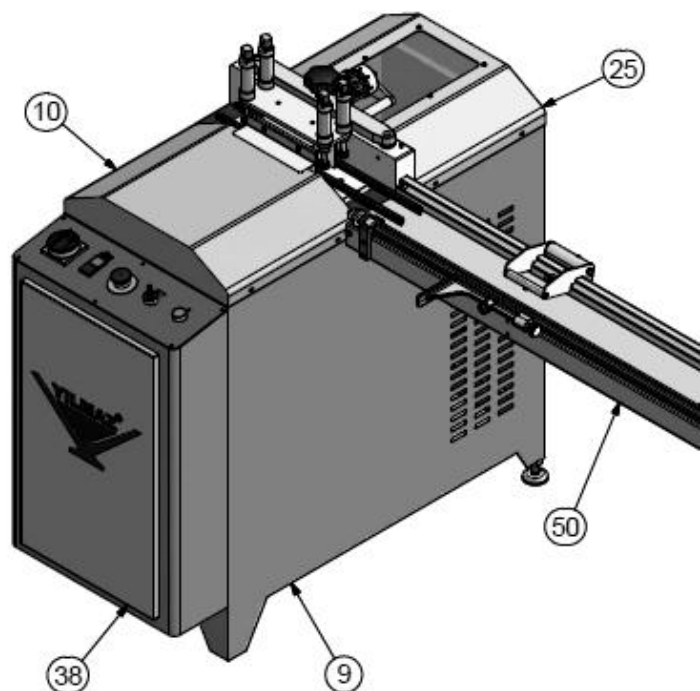

**Запасные части для пилы с нижней подачей
 «YILMAZ» модель СК-412**

№	АРТИКУЛ	КОЛ-ВО	№	АРТИКУЛ	КОЛ-ВО
3	1SK010000-0001	1	76	2TU012210-1016	1
5	2TU012510-0392	1	76/1	1PN020000-0191	1
6	2TU012510-0308	1	76/2	2TU011110-1135	1
8	2TU012510-0311	2	76/3	2TU011441-0720	1
9	1SA010000-0051	1	76/4	2TU014010-0198	1
10	1SA030000-0091	1	76/5	2TU011441-0709	2
15	2TU014010-0093	2	76/6	2TU011441-0719	1
21	2TU011441-0289	1	76/7	2TU011110-1132	4
25	1SA030000-0090	1	81	2TU012210-1021	1
26	1SA050000-0152	1	87	2TU012210-1047	1
31	2TU012210-1018	1			
38	1SA020000-0026	1			
46	1SK010000-0008	1			
49	1PL020000-0008	1			
50	3UA010030-0010	1			
66	2TU011210-0643:	4			
70	3UA590030-0008	2			
71	1PN020000-0122	1			