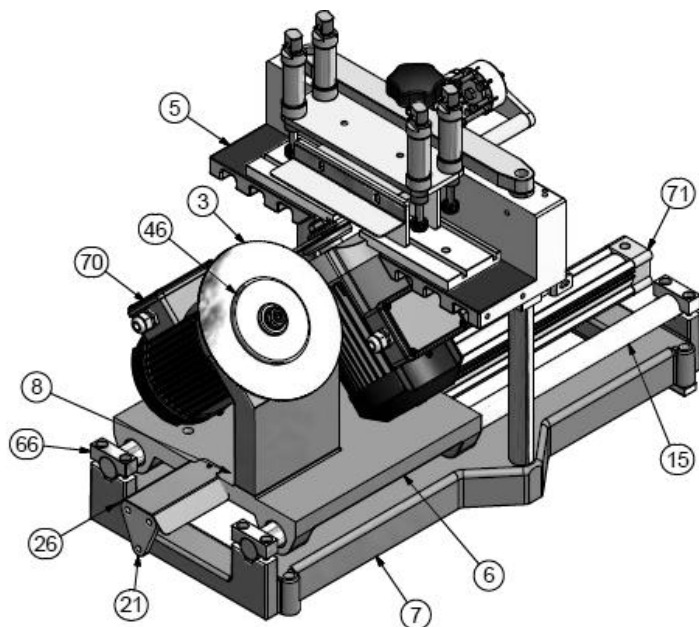

**Запасные части для пилы с нижней подачей
 «YILMAZ» модель СК-412**

№	АРТИКУЛ	КОЛ-ВО	№	АРТИКУЛ	КОЛ-ВО
3	1SK010000-0001	1	76	2TU012210-1016	1
5	2TU012510-0392	1	76/1	1PN020000-0191	1
6	2TU012510-0308	1	76/2	2TU011110-1135	1
8	2TU012510-0311	2	76/3	2TU011441-0720	1
9	1SA010000-0051	1	76/4	2TU014010-0198	1
10	1SA030000-0091	1	76/5	2TU011441-0709	2
15	2TU014010-0093	2	76/6	2TU011441-0719	1
21	2TU011441-0289	1	76/7	2TU011110-1132	4
25	1SA030000-0090	1	81	2TU012210-1021	1
26	1SA050000-0152	1	87	2TU012210-1047	1
31	2TU012210-1018	1			
38	1SA020000-0026	1			
46	1SK010000-0008	1			
49	1PL020000-0008	1			
50	3UA010030-0010	1			
66	2TU011210-0643:	4			
70	3UA590030-0008	2			
71	1PN020000-0122	1			