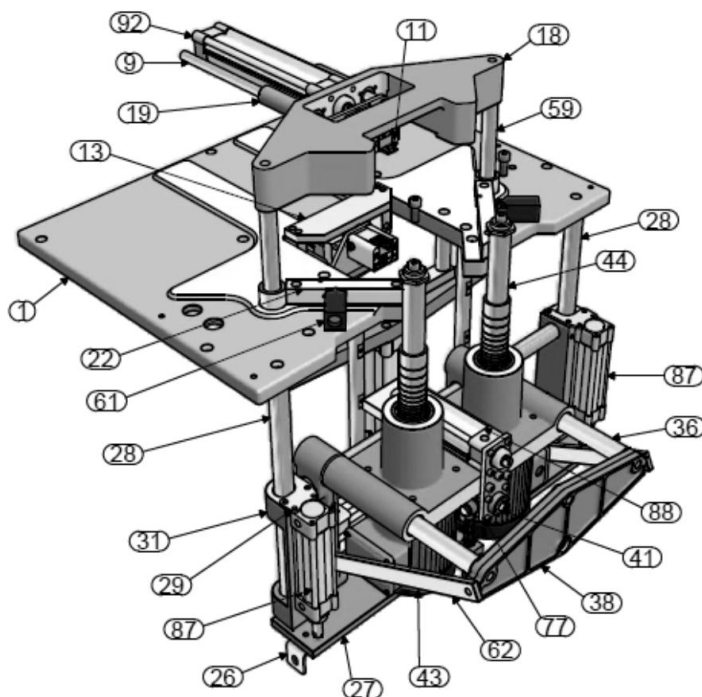

**Запасные части для углозачистных станков
«YILMAZ» модель СА-603 и СА-605**

CA 603

CA 605

CA 603

CA 605

№	АРТИКУЛ	КОЛ-ВО	№	АРТИКУЛ	КОЛ-ВО
1	2TU012510-0328	1	48	2TU011441-0396 *	2
9	2TU014010-0115	2	56	1SA030000-0061	1
11	1SK060000-0004.		57	2TU011110-0899 *	6
13	2TU011210-0474	1	58	2TU014010-0113 *	2
18	2TU012510-0332	1	59	2TU014010-0125	2
19	2TU012110-0105	2	61	1EL020000-0012	2
22	2TU012210-0054	2	62	2TU011210-0475	2
25	1SA010000-0054	1	63	1SC170000-0007	2
26	2TU011441-0394	2	73	3UA630030-0018	1
27	2TU011210-0477	1	77	1TU011441-0530	1
28	2TU014010-0124	2	87	1PN020000-0127	2
29	2TU011441-0427	2	88	1PN020000-0133	1
31	2TU012510-0339	1	92	1PN020000-0130	1
36	2TU014010-0117	2	93	1PN020000-0022 *	2
41	3UA050030-0018	1	103	2TU011110-0908 *	2
43	3UA640030-0006	2			
44	2TU011110-0907	2			