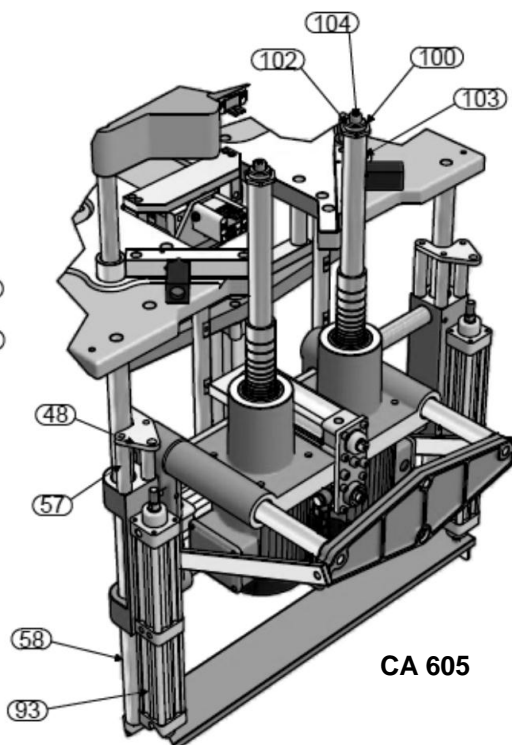

**Запасные части для углозачистных станков
«YILMAZ» модель СА-603 и СА-605**

CA 603

CA 605

CA 603

CA 605

№	АРТИКУЛ	КОЛ-ВО	№	АРТИКУЛ	КОЛ-ВО
1	2TU012510-0328	1	48	2TU011441-0396 *	2
9	2TU014010-0115	2	56	1SA030000-0061	1
11	1SK060000-0004.		57	2TU011110-0899 *	6
13	2TU011210-0474	1	58	2TU014010-0113 *	2
18	2TU012510-0332	1	59	2TU014010-0125	2
19	2TU012110-0105	2	61	1EL020000-0012	2
22	2TU012210-0054	2	62	2TU011210-0475	2
25	1SA010000-0054	1	63	1SC170000-0007	2
26	2TU011441-0394	2	73	3UA630030-0018	1
27	2TU011210-0477	1	77	1TU011441-0530	1
28	2TU014010-0124	2	87	1PN020000-0127	2
29	2TU011441-0427	2	88	1PN020000-0133	1
31	2TU012510-0339	1	92	1PN020000-0130	1
36	2TU014010-0117	2	93	1PN020000-0022 *	2
41	3UA050030-0018	1	103	2TU011110-0908 *	2
43	3UA640030-0006	2			
44	2TU011110-0907	2			