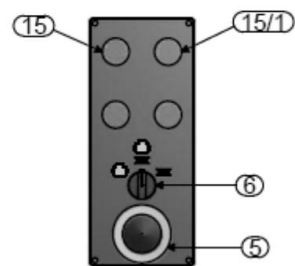

**Запасные части для углозачистных станков
«YILMAZ» модель СА-603 и СА-605**

CA 603

CA 605

CA 603

CA 605

№	АРТИКУЛ	КОЛ-ВО	№	АРТИКУЛ	КОЛ-ВО
1	2TU012510-0328	1	48	2TU011441-0396 *	2
9	2TU014010-0115	2	56	1SA030000-0061	1
11	1SK060000-0004.		57	2TU011110-0899 *	6
13	2TU011210-0474	1	58	2TU014010-0113 *	2
18	2TU012510-0332	1	59	2TU014010-0125	2
19	2TU012110-0105	2	61	1EL020000-0012	2
22	2TU012210-0054	2	62	2TU011210-0475	2
25	1SA010000-0054	1	63	1SC170000-0007	2
26	2TU011441-0394	2	73	3UA630030-0018	1
27	2TU011210-0477	1	77	1TU011441-0530	1
28	2TU014010-0124	2	87	1PN020000-0127	2
29	2TU011441-0427	2	88	1PN020000-0133	1
31	2TU012510-0339	1	92	1PN020000-0130	1
36	2TU014010-0117	2	93	1PN020000-0022 *	2
41	3UA050030-0018	1	103	2TU011110-0908 *	2
43	3UA640030-0006	2			
44	2TU011110-0907	2			