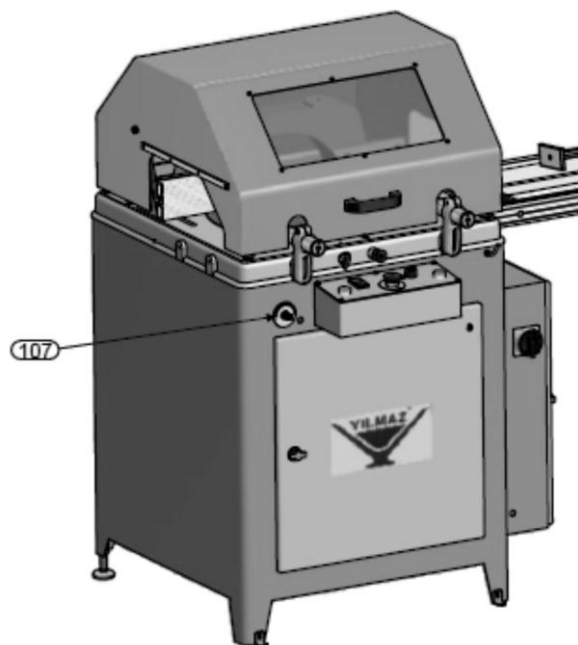

**Запасные части для пилы с нижней подачей диска
«YILMAZ» модель «АСК-420»**

№	АРТИКУЛ	КОЛ-ВО	№	АРТИКУЛ	КОЛ-ВО
1	2TU012510-0206	1	63	2TU011110-0024	2
2	1SA010000-0003	1	65	2TU012310-0007	2
3	1SA040000-0003	1	69	3UA060030-0004	2
11	1SA020000-0001	1	70	1SA030000-0002	1
19	1EL010000-0004	1	77	1YY030000-0010	2
30	2TU012510-0204	1	81	2TU012510-0011	1
32	3UA050030-0001	1	82	1PN010000-0012 **	1
38	2TU011110-0422	1	85	2TU011610-0015	1
39	2TU011110-0423	1	86	2TU015010-0083	2
40	1SK010000-0005	1	90	1SC170000-0007	2
41	2TU011441-0016	1	93	3UA120030-0104 **	2
42	2TU011110-0488	1	94	3UA110030-0020	1
47	1PL010000-0012	1	97	2TU012510-0274	1
49	3UA030030-0003	1	98	1PN020000-0007	1
53	2TU011110-0224	1	103	1PL010000-0019 **	1
58	2TU012510-0205	1	104	2TU012610-0044	1
61	3UA040030-0011	2	106	4UN300030-0001	1
1	2TU012510-0206	1	63	2TU011110-0024	2