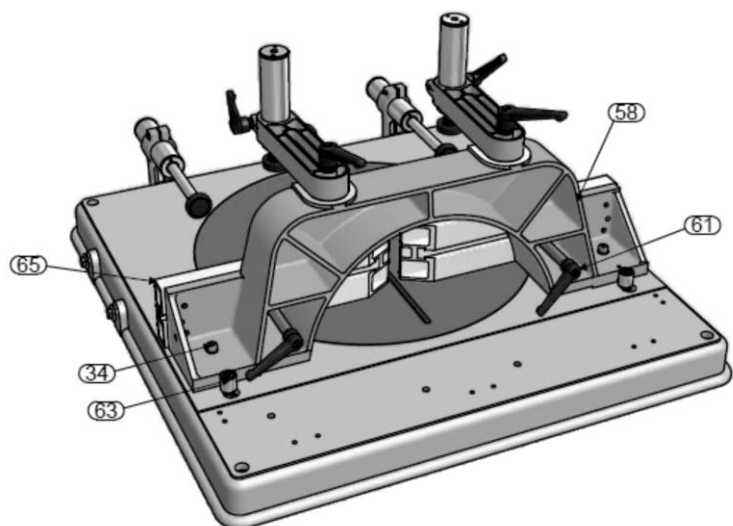

**Запасные части для пилы с нижней подачей диска
«YILMAZ» модель «АСК-420»**

№	АРТИКУЛ	КОЛ-ВО	№	АРТИКУЛ	КОЛ-ВО
1	2TU012510-0206	1	63	2TU011110-0024	2
2	1SA010000-0003	1	65	2TU012310-0007	2
3	1SA040000-0003	1	69	3UA060030-0004	2
11	1SA020000-0001	1	70	1SA030000-0002	1
19	1EL010000-0004	1	77	1YY030000-0010	2
30	2TU012510-0204	1	81	2TU012510-0011	1
32	3UA050030-0001	1	82	1PN010000-0012 **	1
38	2TU011110-0422	1	85	2TU011610-0015	1
39	2TU011110-0423	1	86	2TU015010-0083	2
40	1SK010000-0005	1	90	1SC170000-0007	2
41	2TU011441-0016	1	93	3UA120030-0104 **	2
42	2TU011110-0488	1	94	3UA110030-0020	1
47	1PL010000-0012	1	97	2TU012510-0274	1
49	3UA030030-0003	1	98	1PN020000-0007	1
53	2TU011110-0224	1	103	1PL010000-0019 **	1
58	2TU012510-0205	1	104	2TU012610-0044	1
61	3UA040030-0011	2	106	4UN300030-0001	1
1	2TU012510-0206	1	63	2TU011110-0024	2

СПИСОК ЗАПАСНЫХ ЧАСТЕЙ

№	РИСУНОК	АРТИКУЛ	НАИМЕНОВАНИЕ ДЕТАЛИ
41		2TU011441-0016	ФЛАНЕЦ
65		2TU012310-0007	ОПОРА ПРОФИЛЯ
104		2TU012610-0044	КРОНШТЕЙН ПРИЖИМА
69		3UA060030-0004	ПРИЖИМ ПНЕВМАТИЧЕСКИЙ
69-1		1PL010000-0033	НАСАДКА ПРИЖИМА
98		1PN020000-0007	ПНЕВМОЦИЛИНДР (PNY-AY 50x160)
32		3UA050030-0001	ГИДРАВЛИЧЕСКАЯ СИСТЕМА