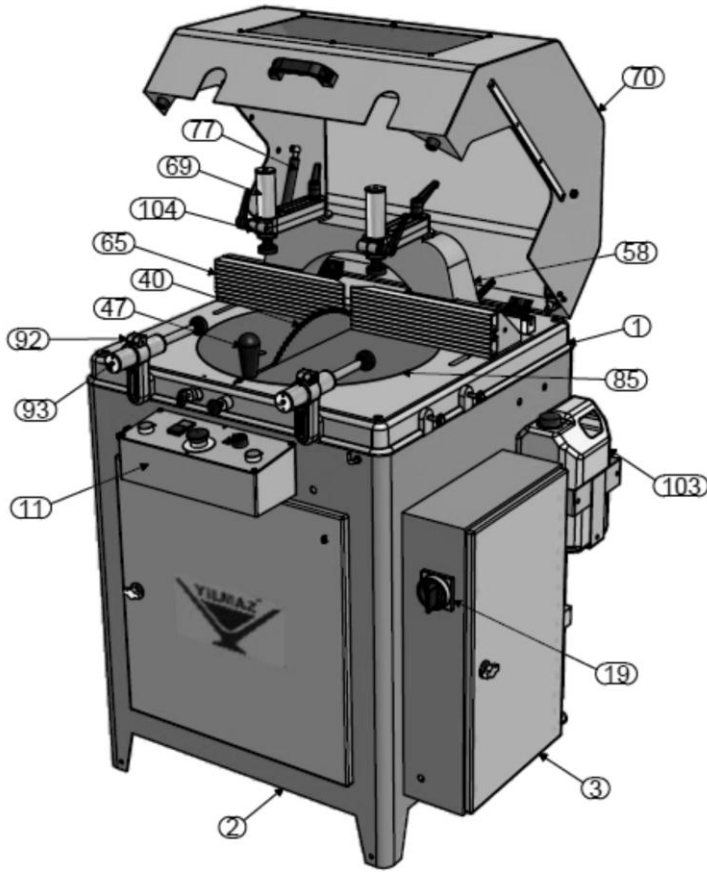

**Запасные части для пилы с нижней подачей диска
«YILMAZ» модель «АСК-420»**

№	АРТИКУЛ	КОЛ-ВО	№	АРТИКУЛ	КОЛ-ВО
1	2TU012510-0206	1	63	2TU011110-0024	2
2	1SA010000-0003	1	65	2TU012310-0007	2
3	1SA040000-0003	1	69	3UA060030-0004	2
11	1SA020000-0001	1	70	1SA030000-0002	1
19	1EL010000-0004	1	77	1YY030000-0010	2
30	2TU012510-0204	1	81	2TU012510-0011	1
32	3UA050030-0001	1	82	1PN010000-0012 **	1
38	2TU011110-0422	1	85	2TU011610-0015	1
39	2TU011110-0423	1	86	2TU015010-0083	2
40	1SK010000-0005	1	90	1SC170000-0007	2
41	2TU011441-0016	1	93	3UA120030-0104 **	2
42	2TU011110-0488	1	94	3UA110030-0020	1
47	1PL010000-0012	1	97	2TU012510-0274	1
49	3UA030030-0003	1	98	1PN020000-0007	1
53	2TU011110-0224	1	103	1PL010000-0019 **	1
58	2TU012510-0205	1	104	2TU012610-0044	1
61	3UA040030-0011	2	106	4UN300030-0001	1
1	2TU012510-0206	1	63	2TU011110-0024	2

СПИСОК ЗАПАСНЫХ ЧАСТЕЙ

№	РИСУНОК	АРТИКУЛ	НАИМЕНОВАНИЕ ДЕТАЛИ
41		2TU011441-0016	ФЛАНЕЦ
65		2TU012310-0007	ОПОРА ПРОФИЛЯ
104		2TU012610-0044	КРОНШТЕЙН ПРИЖИМА
69		3UA060030-0004	ПРИЖИМ ПНЕВМАТИЧЕСКИЙ
69-1		1PL010000-0033	НАСАДКА ПРИЖИМА
98		1PN020000-0007	ПНЕВМОЦИЛИНДР (PNY-AY 50x160)
32		3UA050030-0001	ГИДРАВЛИЧЕСКАЯ СИСТЕМА