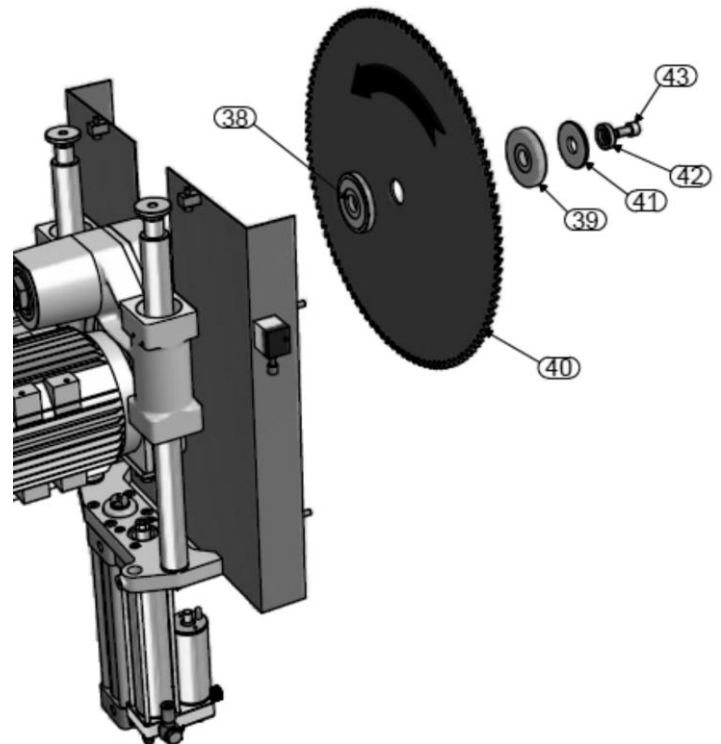

**Запасные части для пилы с нижней подачей диска
«YILMAZ» модель «АСК-420»**

№	АРТИКУЛ	КОЛ-ВО	№	АРТИКУЛ	КОЛ-ВО
1	2TU012510-0206	1	63	2TU011110-0024	2
2	1SA010000-0003	1	65	2TU012310-0007	2
3	1SA040000-0003	1	69	3UA060030-0004	2
11	1SA020000-0001	1	70	1SA030000-0002	1
19	1EL010000-0004	1	77	1YY030000-0010	2
30	2TU012510-0204	1	81	2TU012510-0011	1
32	3UA050030-0001	1	82	1PN010000-0012 **	1
38	2TU011110-0422	1	85	2TU011610-0015	1
39	2TU011110-0423	1	86	2TU015010-0083	2
40	1SK010000-0005	1	90	1SC170000-0007	2
41	2TU011441-0016	1	93	3UA120030-0104 **	2
42	2TU011110-0488	1	94	3UA110030-0020	1
47	1PL010000-0012	1	97	2TU012510-0274	1
49	3UA030030-0003	1	98	1PN020000-0007	1
53	2TU011110-0224	1	103	1PL010000-0019 **	1
58	2TU012510-0205	1	104	2TU012610-0044	1
61	3UA040030-0011	2	106	4UN300030-0001	1
1	2TU012510-0206	1	63	2TU011110-0024	2

СПИСОК ЗАПАСНЫХ ЧАСТЕЙ

№	РИСУНОК	АРТИКУЛ	НАИМЕНОВАНИЕ ДЕТАЛИ
41		2TU011441-0016	ФЛАНЕЦ
65		2TU012310-0007	ОПОРА ПРОФИЛЯ
104		2TU012610-0044	КРОНШТЕЙН ПРИЖИМА
69		3UA060030-0004	ПРИЖИМ ПНЕВМАТИЧЕСКИЙ
69-1		1PL010000-0033	НАСАДКА ПРИЖИМА
98		1PN020000-0007	ПНЕВМОЦИЛИНДР (PNY-AY 50x160)
32		3UA050030-0001	ГИДРАВЛИЧЕСКАЯ СИСТЕМА