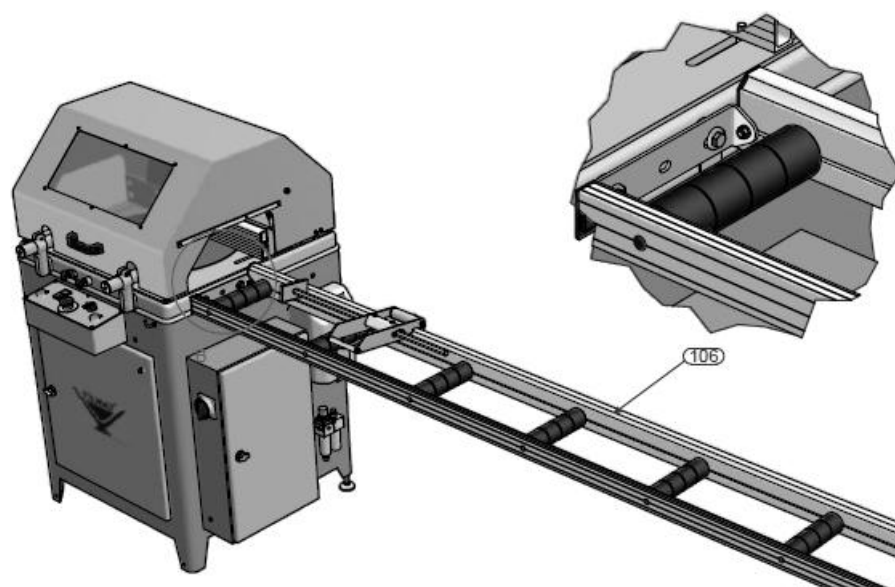

**Запасные части для пилы с нижней подачей диска
«YILMAZ» модель «АСК-420»**

№	АРТИКУЛ	КОЛ-ВО	№	АРТИКУЛ	КОЛ-ВО
1	2TU012510-0206	1	63	2TU011110-0024	2
2	1SA010000-0003	1	65	2TU012310-0007	2
3	1SA040000-0003	1	69	3UA060030-0004	2
11	1SA020000-0001	1	70	1SA030000-0002	1
19	1EL010000-0004	1	77	1YY030000-0010	2
30	2TU012510-0204	1	81	2TU012510-0011	1
32	3UA050030-0001	1	82	1PN010000-0012 **	1
38	2TU011110-0422	1	85	2TU011610-0015	1
39	2TU011110-0423	1	86	2TU015010-0083	2
40	1SK010000-0005	1	90	1SC170000-0007	2
41	2TU011441-0016	1	93	3UA120030-0104 **	2
42	2TU011110-0488	1	94	3UA110030-0020	1
47	1PL010000-0012	1	97	2TU012510-0274	1
49	3UA030030-0003	1	98	1PN020000-0007	1
53	2TU011110-0224	1	103	1PL010000-0019 **	1
58	2TU012510-0205	1	104	2TU012610-0044	1
61	3UA040030-0011	2	106	4UN300030-0001	1
1	2TU012510-0206	1	63	2TU011110-0024	2