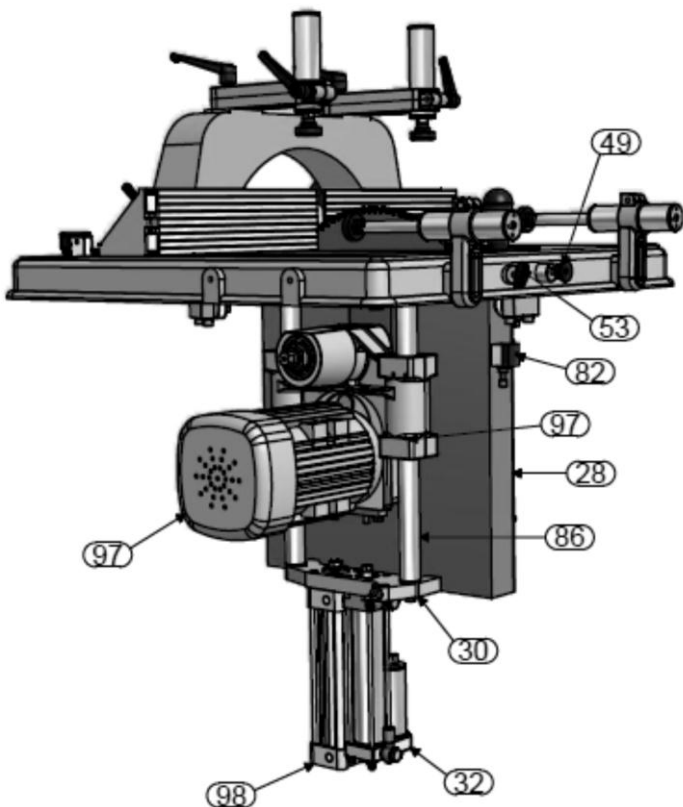

**Запасные части для пилы с нижней подачей диска
«YILMAZ» модель «АСК-420»**

№	АРТИКУЛ	КОЛ-ВО	№	АРТИКУЛ	КОЛ-ВО
1	2TU012510-0206	1	63	2TU011110-0024	2
2	1SA010000-0003	1	65	2TU012310-0007	2
3	1SA040000-0003	1	69	3UA060030-0004	2
11	1SA020000-0001	1	70	1SA030000-0002	1
19	1EL010000-0004	1	77	1YY030000-0010	2
30	2TU012510-0204	1	81	2TU012510-0011	1
32	3UA050030-0001	1	82	1PN010000-0012 **	1
38	2TU011110-0422	1	85	2TU011610-0015	1
39	2TU011110-0423	1	86	2TU015010-0083	2
40	1SK010000-0005	1	90	1SC170000-0007	2
41	2TU011441-0016	1	93	3UA120030-0104 **	2
42	2TU011110-0488	1	94	3UA110030-0020	1
47	1PL010000-0012	1	97	2TU012510-0274	1
49	3UA030030-0003	1	98	1PN020000-0007	1
53	2TU011110-0224	1	103	1PL010000-0019 **	1
58	2TU012510-0205	1	104	2TU012610-0044	1
61	3UA040030-0011	2	106	4UN300030-0001	1
1	2TU012510-0206	1	63	2TU011110-0024	2

СПИСОК ЗАПАСНЫХ ЧАСТЕЙ

№	РИСУНОК	АРТИКУЛ	НАИМЕНОВАНИЕ ДЕТАЛИ
41		2TU011441-0016	ФЛАНЕЦ
65		2TU012310-0007	ОПОРА ПРОФИЛЯ
104		2TU012610-0044	КРОНШТЕЙН ПРИЖИМА
69		3UA060030-0004	ПРИЖИМ ПНЕВМАТИЧЕСКИЙ
69-1		1PL010000-0033	НАСАДКА ПРИЖИМА
98		1PN020000-0007	ПНЕВМОЦИЛИНДР (PNY-AY 50x160)
32		3UA050030-0001	ГИДРАВЛИЧЕСКАЯ СИСТЕМА