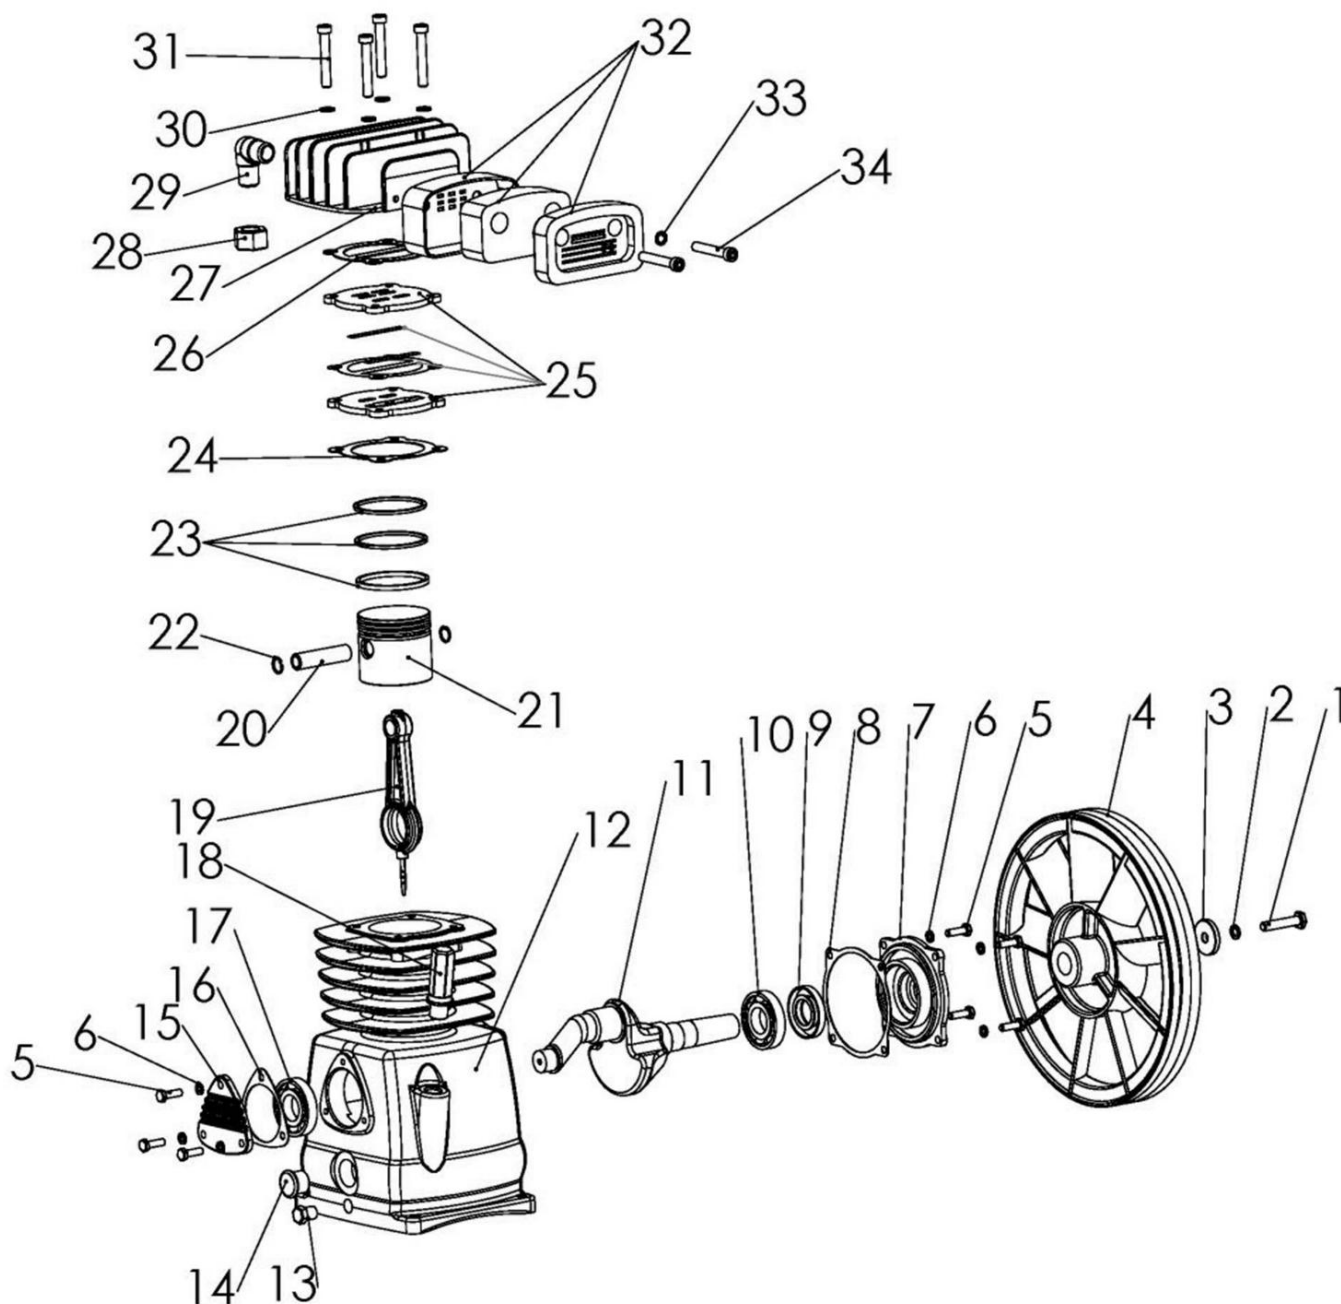

Узел насоса LH20-2

Узел насоса LH20-3

## Узел насоса ЛН-20-2

Код	Наименование	Применяемость	Позиция в детализовке
11131005	Болт шкива М10х45(Левосторонний)	1	1
11124001	Шайба стопорная левосторонняя Ф8	1	2
21213002	Шайба Ф38	1	3
21212002	Шкив Ф266,7	1	4
11131001	Болт крепления крышки М6х20	7	5
11123002	Шайба Ф6	7	6
21113002	Передняя крышка	1	7
21152002	Прокладка передней крышки	1	8
21161002	Манжета Ф25х35х7,5	1	9
21134001	Подшипник 6205Z	1	10
21131002	Коленвал	1	11
21111003	Картер + цилиндр	1	12
21169001	Пробка слива масла	1	13
21164001	Глазок маслоуказателя	1	14
21112003	Задняя крышка	1	15
21155001	Прокладка задней крышки	1	16
21134002	Подшипник 6304	1	17
21166001	Сапун	1	18
21132002	Шатун	1	19
21143002	Палец поршня Ф14,5х57,5	1	20
21141003	Поршень Ф65	1	21
21144002	Стопорное кольцо Ф14,7	2	22
21145003	Комплект колец поршневых Ф65	1	23
21151002	Прокладка блока клапанов, нижняя Ф65	1	24
21124003	<i>Клапанный блок в комплекте Ф65</i>	1	25
21154001	Прокладка блока клапанов, верхняя Ф65	1	26
21123001	Головка цилиндра	1	27
11113001	Гайка Ф14,5-27	1	28
21173001	Угольник	1	29
11123003	Граверная шайба Ф8	4	30
11132005	Болт крышки блока цилиндров М8х40	4	31
21175002	Фильтр воздушный в сборе	1	32
11122001	Медная шайба Ф8	2	33
11132004	Болт воздушного фильтра М8х30	2	34
21126002	<i>Алюминиевая прокладка</i>	1	25/3
21177012	<i>Патрон воздушного фильтра</i>	1	32/2
21125013	<i>Пластины клапанные в комплекте (2шт)</i>	1	25/2