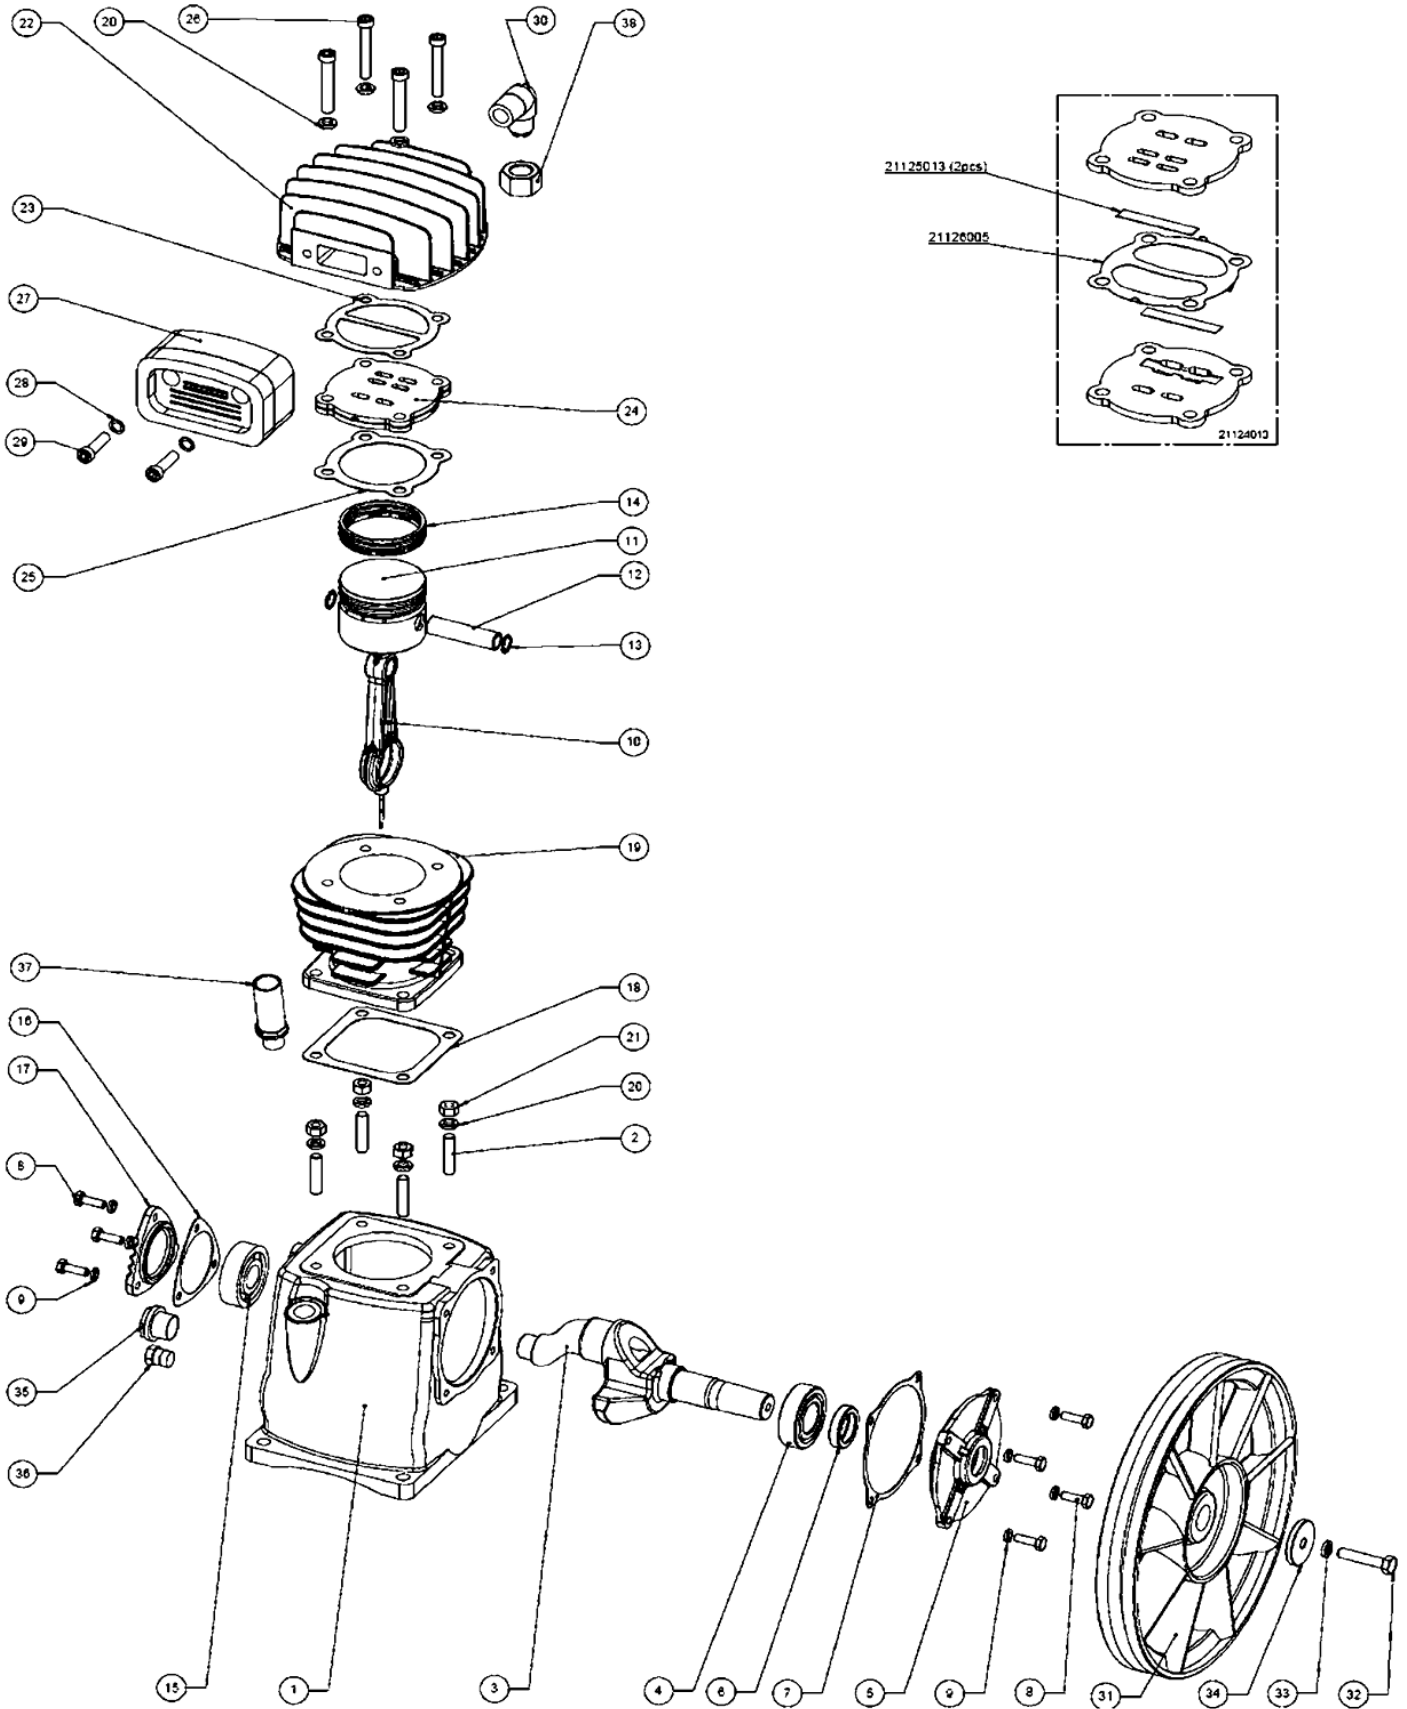

Узел насоса LH20-2

Узел насоса LH20-3

## Узел насоса ЛН-20-2

Код	Наименование	Применяемость	Позиция в детализовке
11131005	Болт шкива М10х45(Левосторонний)	1	1
11124001	Шайба стопорная левосторонняя Ф8	1	2
21213002	Шайба Ф38	1	3
21212002	Шкив Ф266,7	1	4
11131001	Болт крепления крышки М6х20	7	5
11123002	Шайба Ф6	7	6
21113002	Передняя крышка	1	7
21152002	Прокладка передней крышки	1	8
21161002	Манжета Ф25х35х7,5	1	9
21134001	Подшипник 6205Z	1	10
21131002	Коленвал	1	11
21111003	Картер + цилиндр	1	12
21169001	Пробка слива масла	1	13
21164001	Глазок маслоуказателя	1	14
21112003	Задняя крышка	1	15
21155001	Прокладка задней крышки	1	16
21134002	Подшипник 6304	1	17
21166001	Сапун	1	18
21132002	Шатун	1	19
21143002	Палец поршня Ф14,5х57,5	1	20
21141003	Поршень Ф65	1	21
21144002	Стопорное кольцо Ф14,7	2	22
21145003	Комплект колец поршневых Ф65	1	23
21151002	Прокладка блока клапанов, нижняя Ф65	1	24
21124003	<i>Клапанный блок в комплекте Ф65</i>	1	25
21154001	Прокладка блока клапанов, верхняя Ф65	1	26
21123001	Головка цилиндра	1	27
11113001	Гайка Ф14,5-27	1	28
21173001	Угольник	1	29
11123003	Граверная шайба Ф8	4	30
11132005	Болт крышки блока цилиндров М8х40	4	31
21175002	Фильтр воздушный в сборе	1	32
11122001	Медная шайба Ф8	2	33
11132004	Болт воздушного фильтра М8х30	2	34
21126002	<i>Алюминиевая прокладка</i>	1	25/3
21177012	<i>Патрон воздушного фильтра</i>	1	32/2
21125013	<i>Пластины клапанные в комплекте (2шт)</i>	1	25/2