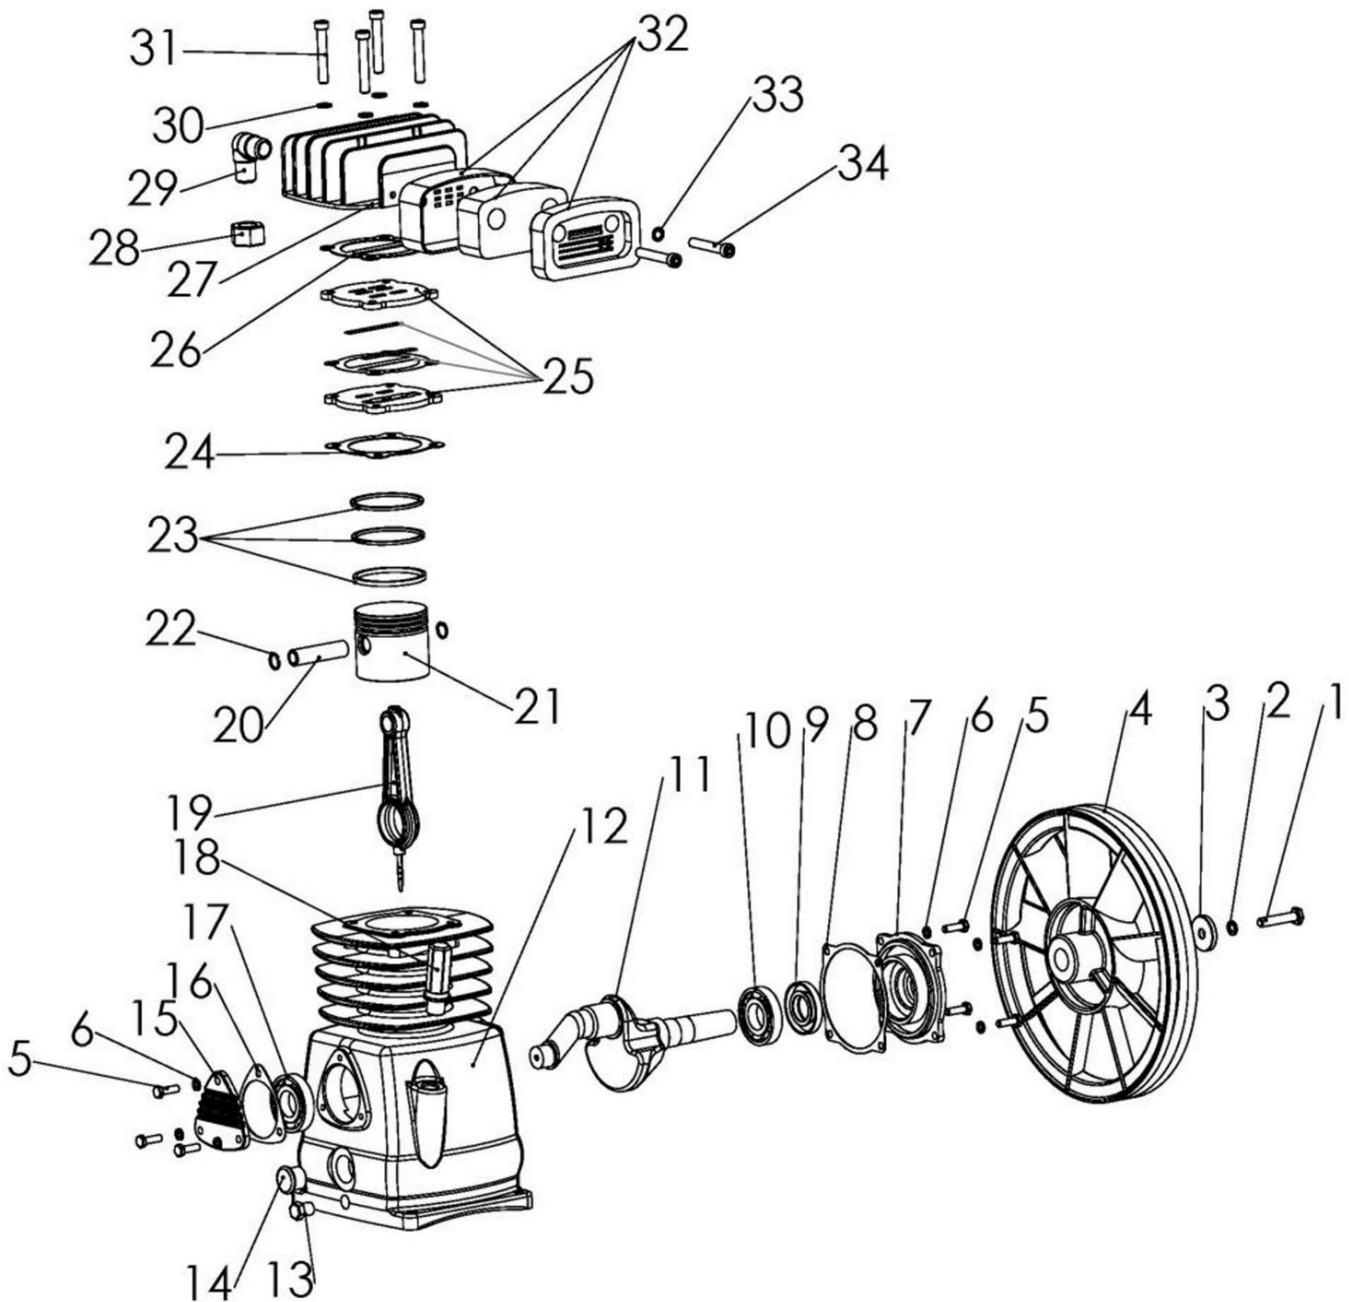

Узел насоса LH20-2

Узел насоса LH20-3

Узел насоса LH-20-2

Код	Наименование	Применяемость	Позиция в детализовке
11131005	Болт шкива М10х45(Левосторонний)	1	1
11124001	Шайба стопорная левосторонняя Ф8	1	2
21213002	Шайба Ф38	1	3
21212002	Шкив Ф266,7	1	4
11131001	Болт крепления крышки М6х20	7	5
11123002	Шайба Ф6	7	6
21113002	Передняя крышка	1	7
21152002	Прокладка передней крышки	1	8
21161002	Манжета Ф25х35х7,5	1	9
21134001	Подшипник 6205Z	1	10
21131002	Коленвал	1	11
21111003	Картер + цилиндр	1	12
21169001	Пробка слива масла	1	13
21164001	Глазок маслоуказателя	1	14
21112003	Задняя крышка	1	15
21155001	Прокладка задней крышки	1	16
21134002	Подшипник 6304	1	17
21166001	Сапун	1	18
21132002	Шатун	1	19
21143002	Палец поршня Ф14,5х57,5	1	20
21141003	Поршень Ф65	1	21
21144002	Стопорное кольцо Ф14,7	2	22
21145003	Комплект колец поршневых Ф65	1	23
21151002	Прокладка блока клапанов, нижняя Ф65	1	24
21124003	<i>Клапанный блок в комплекте Ф65</i>	1	25
21154001	Прокладка блока клапанов, верхняя Ф65	1	26
21123001	Головка цилиндра	1	27
11113001	Гайка Ф14,5-27	1	28
21173001	Угольник	1	29
11123003	Граверная шайба Ф8	4	30
11132005	Болт крышки блока цилиндров М8х40	4	31
21175002	Фильтр воздушный в сборе	1	32
11122001	Медная шайба Ф8	2	33
11132004	Болт воздушного фильтра М8х30	2	34
21126002	<i>Алюминиевая прокладка</i>	1	25/3
21177012	<i>Патрон воздушного фильтра</i>	1	32/2
21125013	<i>Пластины клапанные в комплекте (2шт)</i>	1	25/2