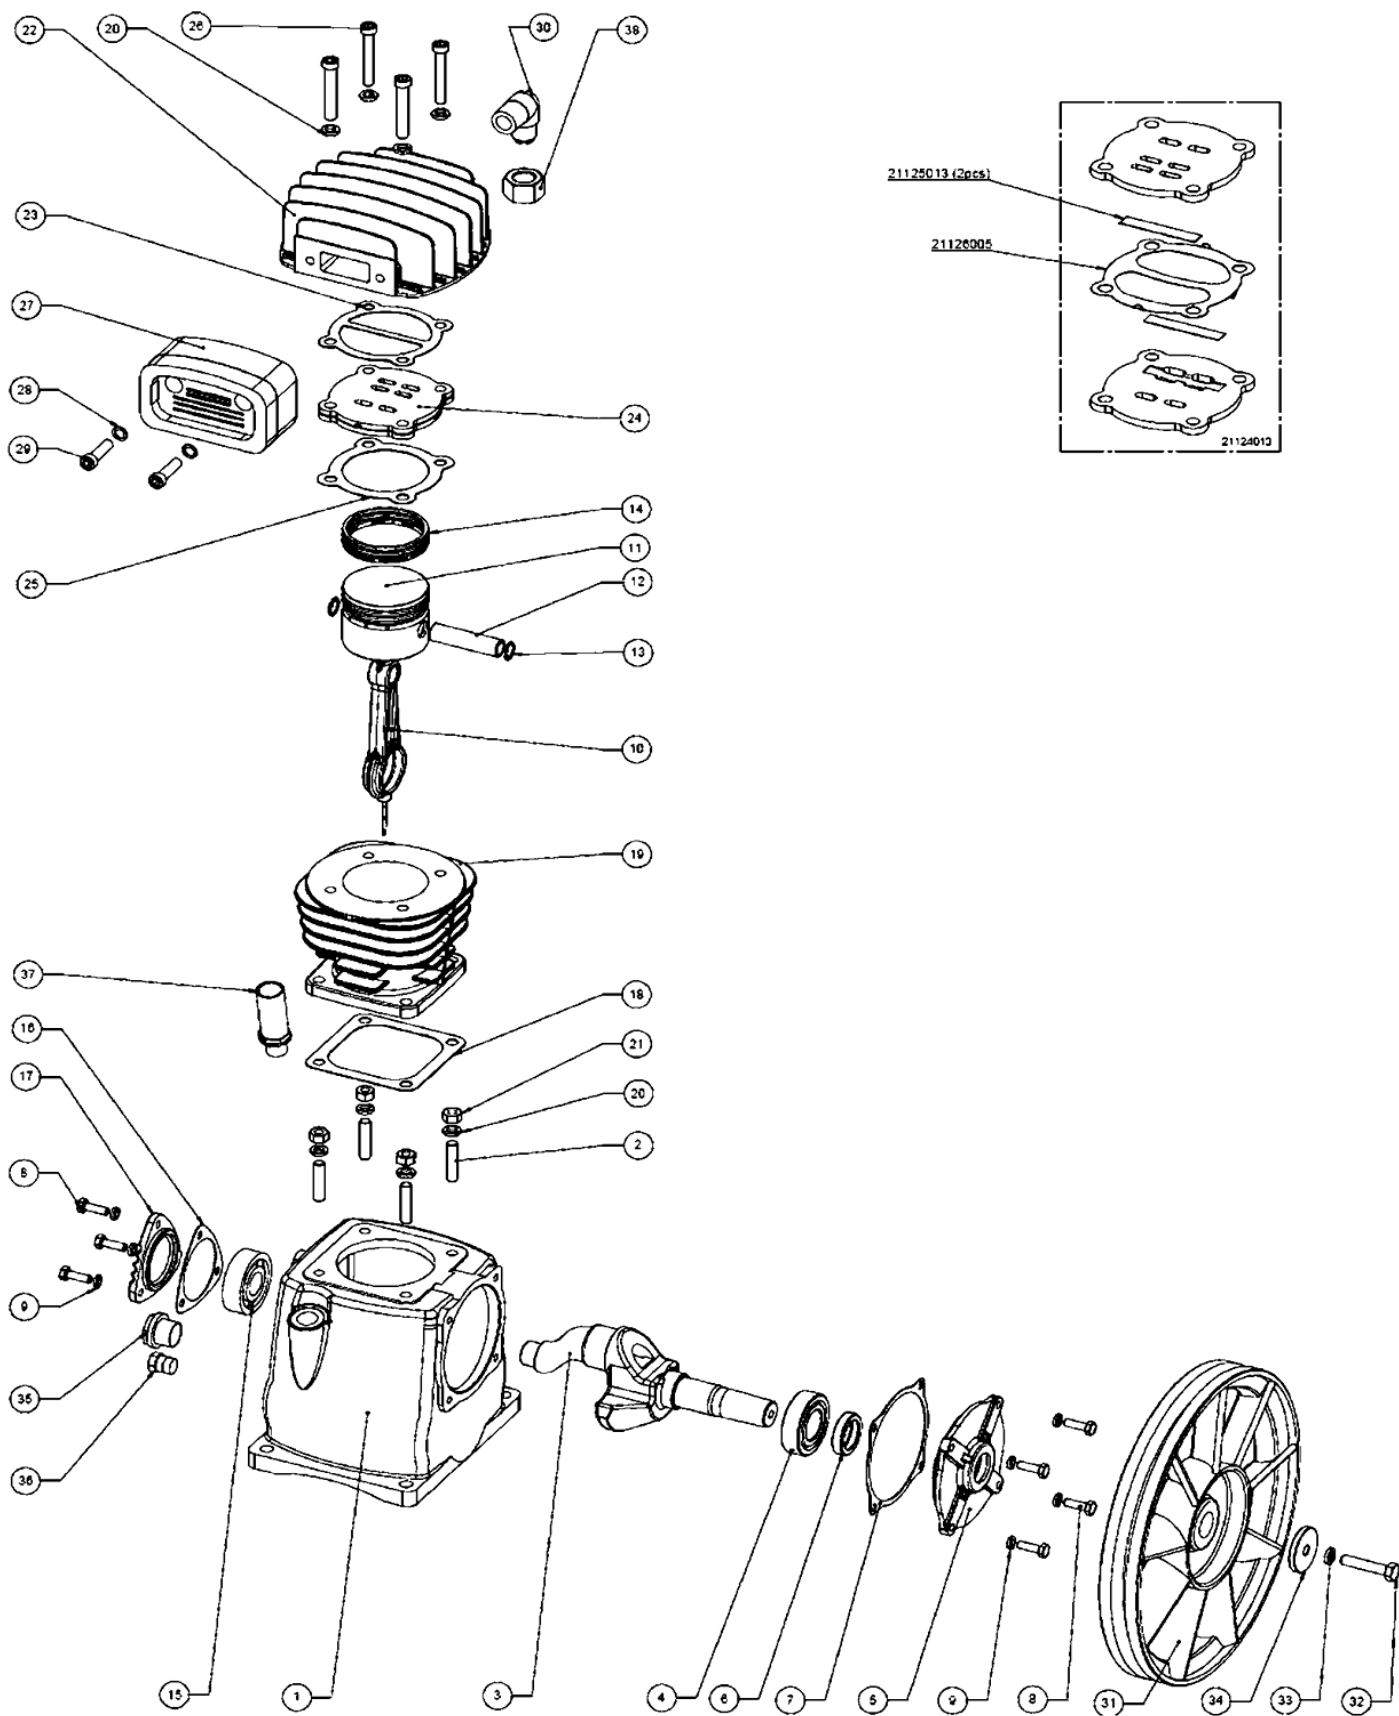

Узел насоса LH20-2

Узел насоса LH20-3

Узел насоса LH-20-2

Код	Наименование	Применяемость	Позиция в детализовке
11131005	Болт шкива М10х45(Левосторонний)	1	1
11124001	Шайба стопорная левосторонняя Ф8	1	2
21213002	Шайба Ф38	1	3
21212002	Шкив Ф266,7	1	4
11131001	Болт крепления крышки М6х20	7	5
11123002	Шайба Ф6	7	6
21113002	Передняя крышка	1	7
21152002	Прокладка передней крышки	1	8
21161002	Манжета Ф25х35х7,5	1	9
21134001	Подшипник 6205Z	1	10
21131002	Коленвал	1	11
21111003	Картер + цилиндр	1	12
21169001	Пробка слива масла	1	13
21164001	Глазок маслоуказателя	1	14
21112003	Задняя крышка	1	15
21155001	Прокладка задней крышки	1	16
21134002	Подшипник 6304	1	17
21166001	Сапун	1	18
21132002	Шатун	1	19
21143002	Палец поршня Ф14,5х57,5	1	20
21141003	Поршень Ф65	1	21
21144002	Стопорное кольцо Ф14,7	2	22
21145003	Комплект колец поршневых Ф65	1	23
21151002	Прокладка блока клапанов, нижняя Ф65	1	24
21124003	<i>Клапанный блок в комплекте Ф65</i>	1	25
21154001	Прокладка блока клапанов, верхняя Ф65	1	26
21123001	Головка цилиндра	1	27
11113001	Гайка Ф14,5-27	1	28
21173001	Угольник	1	29
11123003	Граверная шайба Ф8	4	30
11132005	Болт крышки блока цилиндров М8х40	4	31
21175002	Фильтр воздушный в сборе	1	32
11122001	Медная шайба Ф8	2	33
11132004	Болт воздушного фильтра М8х30	2	34
21126002	<i>Алюминиевая прокладка</i>	1	25/3
21177012	<i>Патрон воздушного фильтра</i>	1	32/2
21125013	<i>Пластины клапанные в комплекте (2шт)</i>	1	25/2