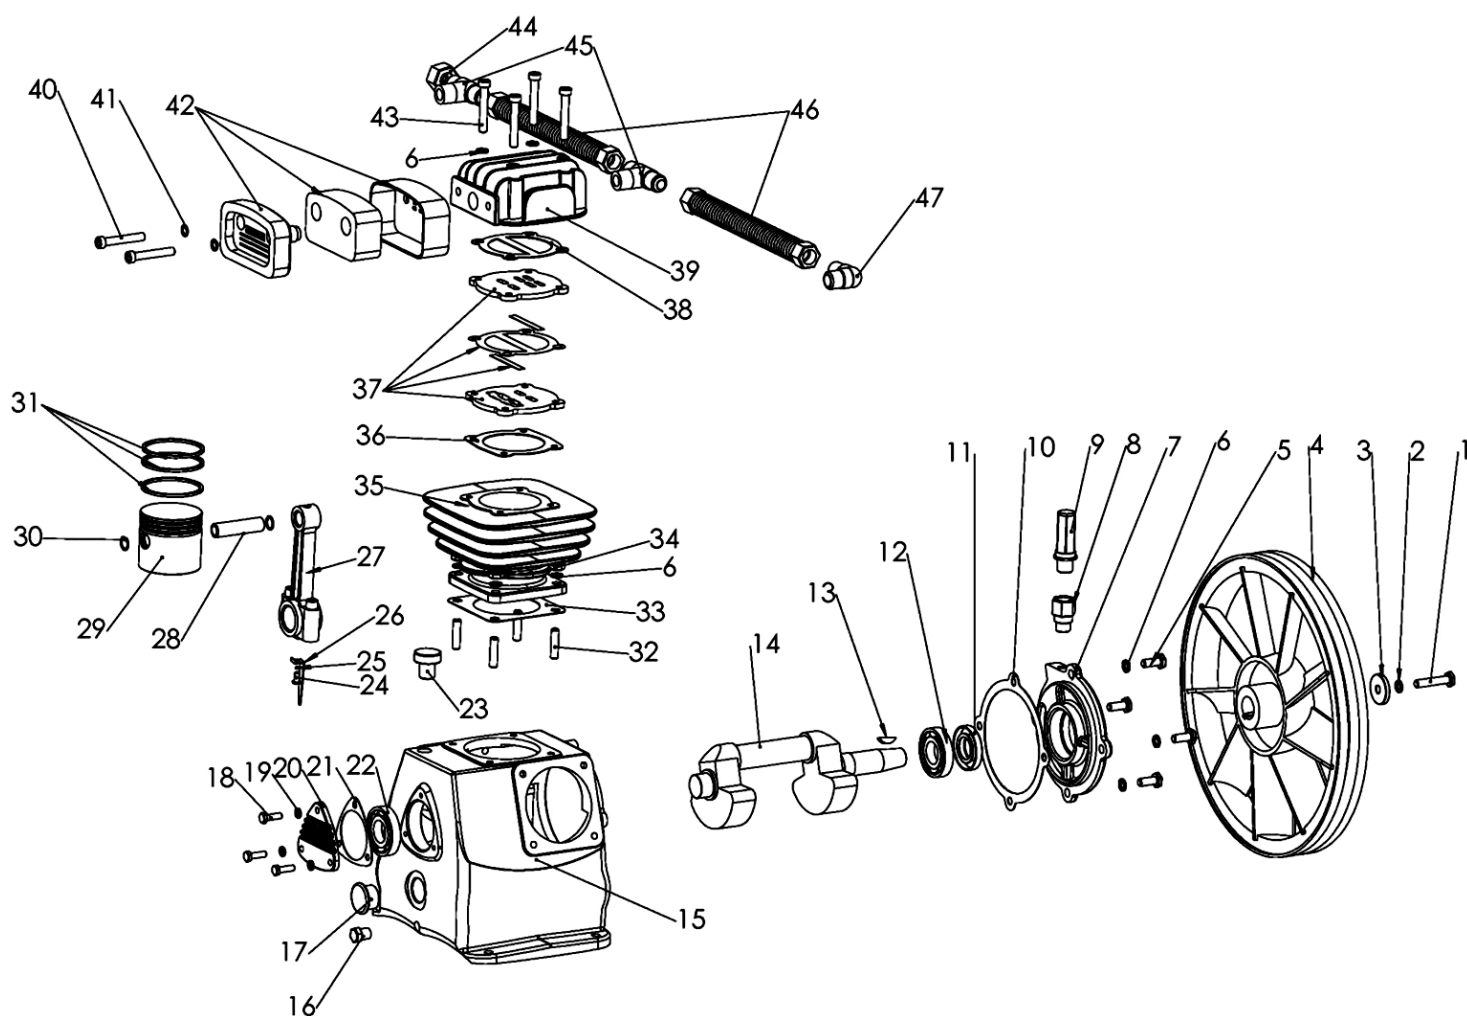

Узел насоса LB40-2

Узел насоса LB40-3

Узел насоса LB-40-2

Код	Наименование	Применяемость	Позиция в детализовке
11131005	Болт шкива М10х45(Левосторонний)	1	1
11124001	Шайба стопорная левосторонняя Ф 8	1	2
21213002	Шайба Ф38	1	3
21212003	Шкив LB40	1	4
11131004	Болт крепления М8х25	4	5
11123003	Граверная шайба Ф 8	28	6
21113004	Передняя крышка	1	7

Узел насоса LB-40-3

Запчасти имеющие отличия от LB-40-2

Код	Наименование	Применяемость	Позиция в детализовке
11121011	Шайба ф8-ф38-5	1	3
21113011	Передняя крышка	1	7
21178001	Фиксатор сапуна 1/4"	1	8
21152001	Прокладка передней крышки	1	10
21131013	Коленвал	1	14
21111026	Картер	1	15
21164004	Маслоуказатель G3/4"	1	17
11134002	Болт масло разбрызгивателя М5х10	3	24
21162002	Маслоразбрызгиватель	3	26